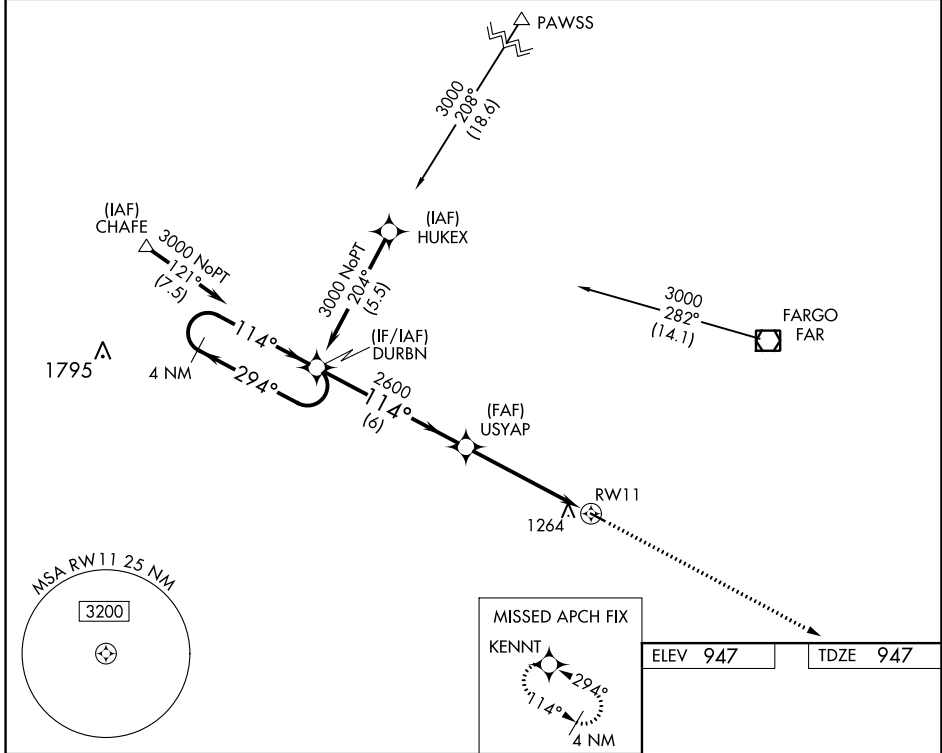

WAAS CH 97733 W11A	APP CRS 114°	Rwy Idg 3300 TDZE 947 Apt Elev 947
--	------------------------	---

RNAV (GPS) RWY 11

ROBERT ODEGAARD FIELD (K74)

<p>▽ DME/DME RNP-0.3 NA. ▲ NA Helicopter visibility reduction below ¾ SM NA. Use Hector Intl altimeter setting.</p>	<p>MISSED APPROACH: Climb to 3000 direct KENNT and hold.</p>
---	--

<p>FARGO APP CON 120.4 377.15</p>	<p>CTAF 122.9</p>
--	------------------------------

CATEGORY	A	B	C	D
LP MDA	1440-1	493 (500-1)		NA
LNAV MDA	1620-1	673 (700-1)		NA
C CIRCLING	1680-1	733 (800-1)		NA

MIRL Rwy 11-29 **⓪**