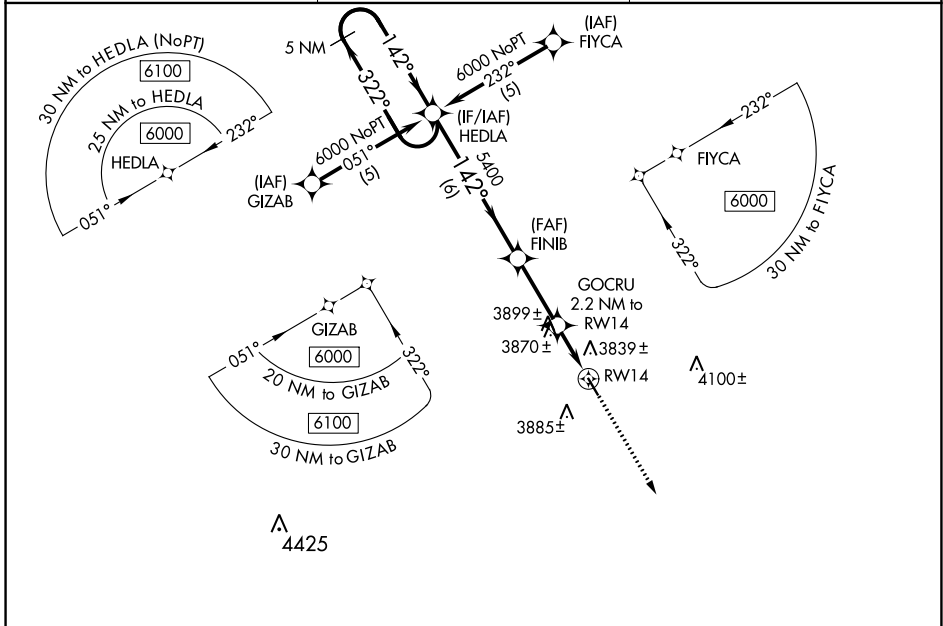

WAAS CH 72814 W14A	APP CRS 142°	Rwy Idg TDZE Apt Elev	3909 3751 3751
--	------------------------	-----------------------------	---

RNAV (GPS) RWY 14

MODISSET (9V5)

RNP APCH - GPS.	MISSED APPROACH: Climb to 6000 direct AYEVA and hold.
Baro-VNAV NA. Use Pine Ridge altimeter setting.	

IEN ASOS 126.775	DENVER CENTER 127.95 338.2	CTAF 122.9
----------------------------	--------------------------------------	----------------------

ELEV 3751	TDZE 3751
-----------	-----------

CATEGORY	A	B	C	D
LPV DA	4117-1¼	366 (400-1¼)		NA
LNAV/VNAV DA	4279-2	528 (600-2)		NA
LNAV MDA	4300-1	549 (600-1)		NA
CIRCLING	4380-1 629 (700-1)	4420-1 669 (700-1)		NA

NC-2, 31 OCT 2024 to 28 NOV 2024

NC-2, 31 OCT 2024 to 28 NOV 2024