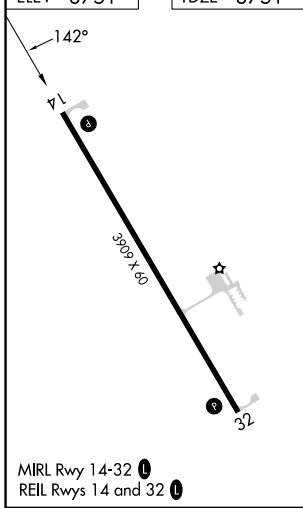

WAAS CH 72814 W14A	APP CRS 142°	Rwy Idg TDZE Apt Elev	3909 3751 3751
--	------------------------	-----------------------------	---

RNAV (GPS) RWY 14

MODISSET (9V5)

RNP APCH - GPS.	MISSED APPROACH: Climb to 6000 direct AYEVA and hold.
Baro-VNAV NA. Use Pine Ridge altimeter setting.	

IEN ASOS 126.775	DENVER CENTER 127.95 338.2	CTAF 122.9
----------------------------	--------------------------------------	----------------------

ELEV 3751	TDZE 3751
-----------	-----------

CATEGORY	A	B	C	D
LPV DA	4117-1¼	366 (400-1¼)		NA
LNAV/VNAV DA	4279-2	528 (600-2)		NA
LNAV MDA	4300-1	549 (600-1)		NA
CIRCLING	4380-1 629 (700-1)	4420-1 669 (700-1)		NA