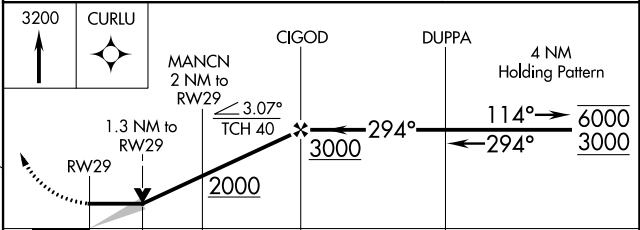

CATEGORY	A	B	C	D
LNAV MDA	1720-1	385 (400-1)		NA
CIRCLING	1920-1	584 (600-1)		NA