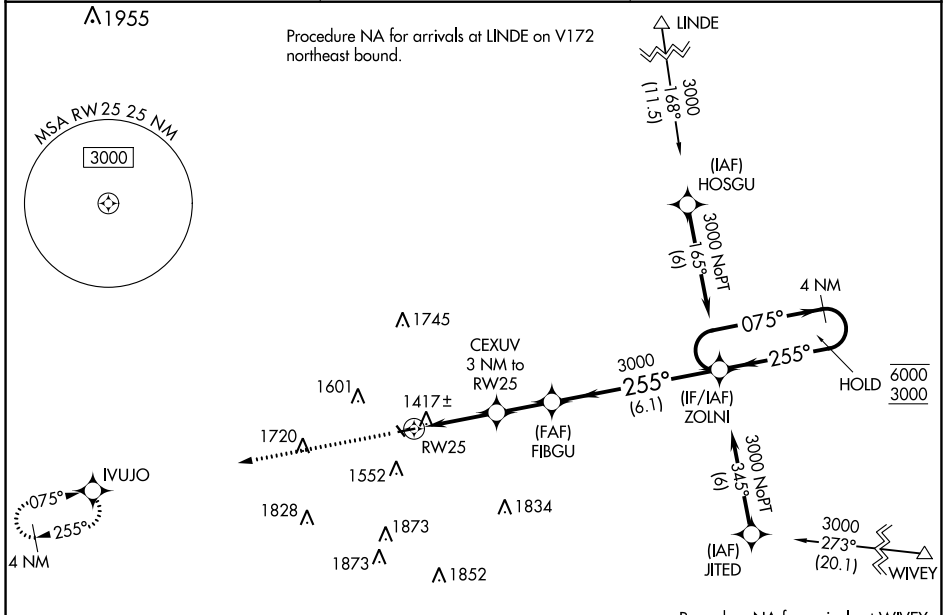

WAAS CH 87141 W25A	APP CRS 255°	Rwy Idg TDZE Apt Elev	3400 1364 1364
--	------------------------	-----------------------------	---

RNAV (GPS) RWY 25

GREENFIELD MUNI (GFZ)

RNP APCH.	Circling Rwy 14, 32 NA at night. Baro-VNAV NA. Use Creston altimeter setting.	MISSED APPROACH: Climb to 3000 direct IVUJO and hold.
▽ ▲ NA		

CSQ AWOS-3 124.75	MINNEAPOLIS CENTER 125.65 306.95	CTAF 122.90
-----------------------------	--	-----------------------

ELEV 1364	D	TDZE 1364
-----------	----------	-----------

CATEGORY	A	B	C	D
LPV DA		1666-1 302 (400-1)		NA
LNAV/VNAV DA		1666-1 302 (400-1)		NA
LNAV MDA		1720-1 356 (400-1)		NA
C CIRCLING	1900-1 536 (600-1)	2080-1 716 (800-1)	2260-2¾ 896 (900-2¾)	NA

NC-3, 31 OCT 2024 to 28 NOV 2024

NC-3, 31 OCT 2024 to 28 NOV 2024