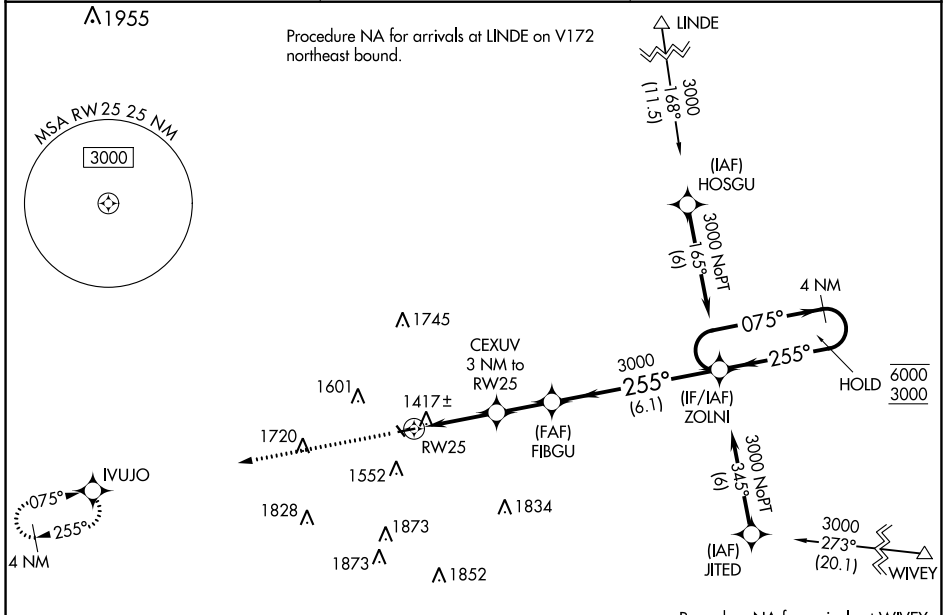

WAAS CH 87141 W25A	APP CRS 255°	Rwy Idg TDZE Apt Elev	3400 1364 1364
--	------------------------	-----------------------------	---

RNAV (GPS) RWY 25

GREENFIELD MUNI (GFZ)

RNP APCH.	Circling Rwy 14, 32 NA at night. Baro-VNAV NA. Use Creston altimeter setting.	MISSED APPROACH: Climb to 3000 direct IVUJO and hold.
▽ ▲ NA		

CSQ AWOS-3 124.75	MINNEAPOLIS CENTER 125.65 306.95	CTAF 122.90
-----------------------------	--	-----------------------

ELEV 1364	D	TDZE 1364
-----------	----------	-----------

CATEGORY	A	B	C	D
LPV DA		1666-1 302 (400-1)		NA
LNAV/VNAV DA		1666-1 302 (400-1)		NA
LNAV MDA		1720-1 356 (400-1)		NA
C CIRCLING	1900-1 536 (600-1)	2080-1 716 (800-1)	2260-2¾ 896 (900-2¾)	NA

NC-3, 03 OCT 2024 to 31 OCT 2024

NC-3, 03 OCT 2024 to 31 OCT 2024