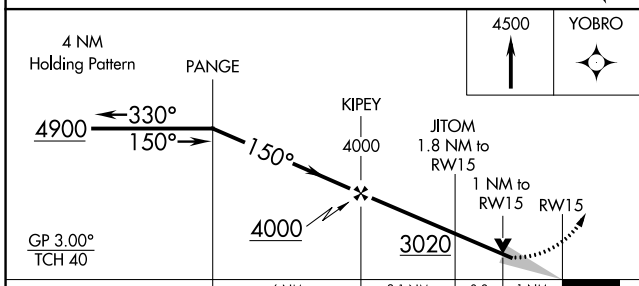

RNAV (GPS) RWY 15

CAMBRIDGE MUNI (CSB)

WAAS CH 45938 W15A	APP CRS 150°	Rwy Idg TDZE Apt Elev	4098 2414 2414
--	------------------------	-----------------------------	---

RNP APCH - GPS.	Baro-VNAV NA.	MISSED APPROACH: Climb to 4500 direct YOBRO and hold.
-----------------	---------------	---

AWOS-3PT 118.375	DENVER CENTER 132.7 226.675	UNICOM 122.8 (CTAF) 0
----------------------------	---------------------------------------	---------------------------------

NC-2, 31 OCT 2024 to 28 NOV 2024

NC-2, 31 OCT 2024 to 28 NOV 2024

ELEV	2414	TDZE	2414
------	------	------	------

CATEGORY	A	B	C	D
LPV DA	2736-1½	322 (400-1½)		NA
LNAV/VNAV DA	2736-1½	322 (400-1½)		NA
LNAV MDA	2780-1	366 (400-1)		NA
CIRCLING	2920-1 506 (600-1)	3120-1 706 (800-1)	3120-2 706 (800-2)	NA