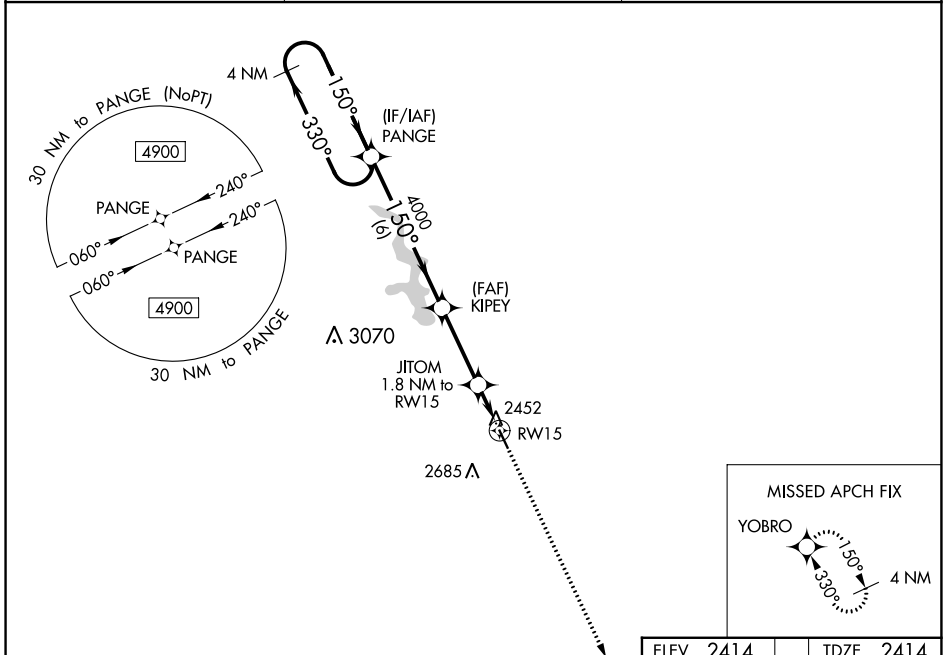

RNAV (GPS) RWY 15

CAMBRIDGE MUNI (CSB)

WAAS CH 45938 W15A	APP CRS 150°	Rwy Idg TDZE Apt Elev	4098 2414 2414
--	------------------------	-----------------------------	---

RNP APCH - GPS.	Baro-VNAV NA.	MISSED APPROACH: Climb to 4500 direct YOBRO and hold.
-----------------	---------------	---

AWOS-3PT 118.375	DENVER CENTER 132.7 226.675	UNICOM 122.8 (CTAF) 0
----------------------------	---------------------------------------	---------------------------------

NC-2, 31 OCT 2024 to 28 NOV 2024

NC-2, 31 OCT 2024 to 28 NOV 2024

ELEV	2414	TDZE	2414
------	------	------	------

CATEGORY	A	B	C	D
LPV DA	2736-1½	322 (400-1½)		NA
LNAV/VNAV DA	2736-1½	322 (400-1½)		NA
LNAV MDA	2780-1	366 (400-1)		NA
CIRCLING	2920-1 506 (600-1)	3120-1 706 (800-1)	3120-2 706 (800-2)	NA