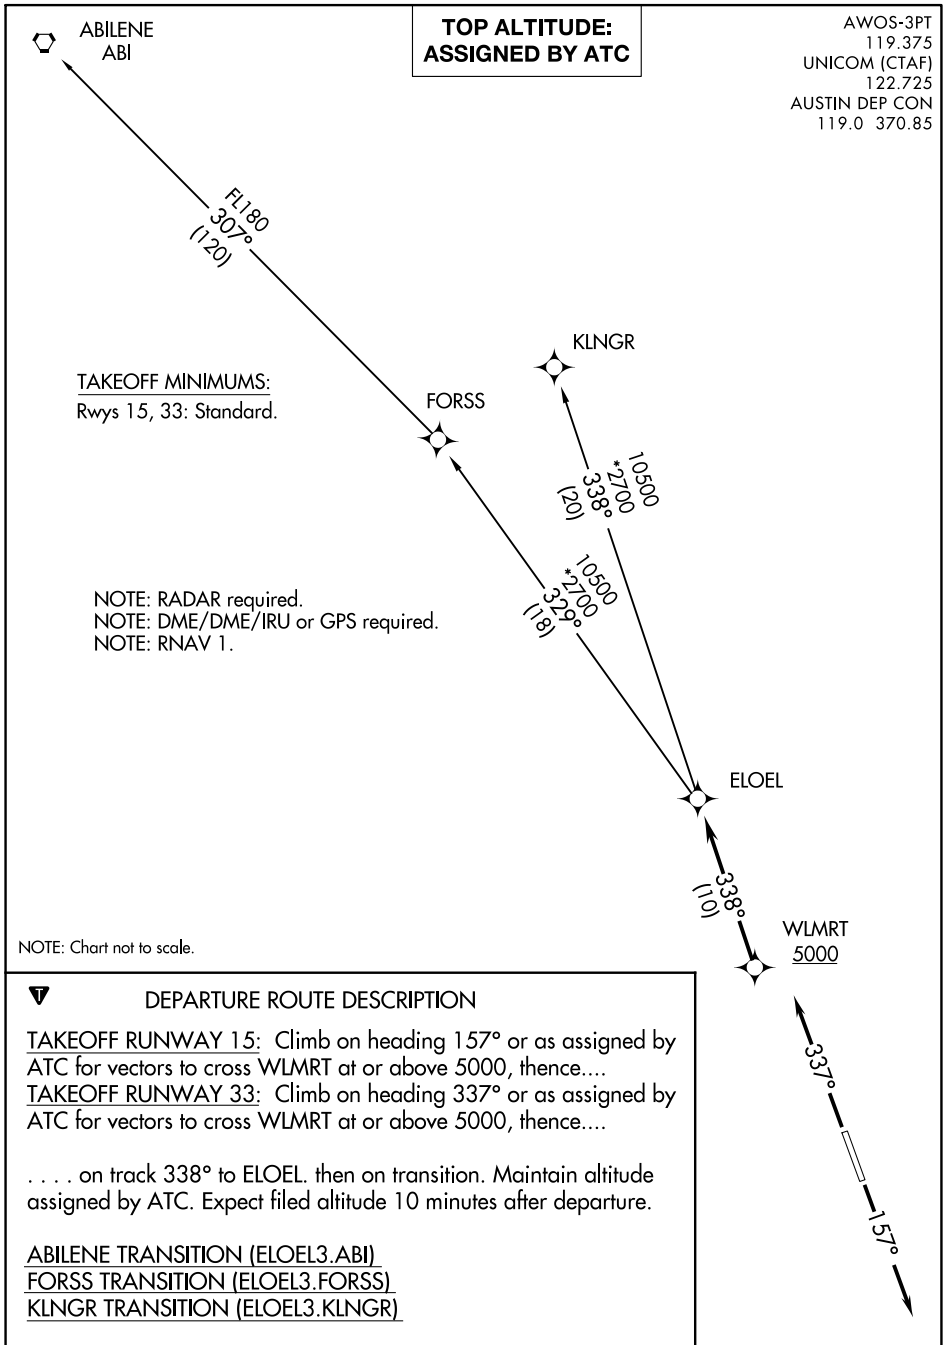

(ELOEL3.ELOEL) 22027

LAGO VISTA TX/RUSTY ALLEN (RYW)

ELOEL THREE DEPARTURE (RNAV) AL-6111 (FAA)

LAGO VISTA, TEXAS

SC-3, 31 OCT 2024 to 28 NOV 2024

SC-3, 31 OCT 2024 to 28 NOV 2024

ELOEL THREE DEPARTURE (RNAV)

(ELOEL3.ELOEL) 22APR21

LAGO VISTA, TEXAS

LAGO VISTA TX/RUSTY ALLEN (RYW)