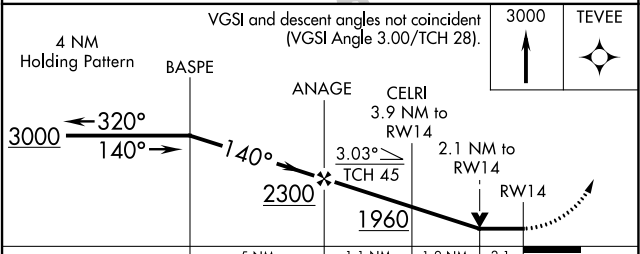

APP CRS 140°	Rwy Idg 5000
	TDZE 655
	Apt Elev 660

RNAV (GPS) RWY 14

PRAIRIE DU CHIEN MUNI (PDC)

<p>▽ DME/DME RNP-0.3 NA. Night Landing: Rwy 11, 32 ▲ NA. Helicopter visibility reduction below 3/4 SM NA.</p>	<p>MISSED APPROACH: Climb to 3000 direct TEVEE and hold.</p>
----------------------------------------------------------------------------------------------------------------------------------	---------------------------------------------------------------------------

<p>AWOS-3 119.925</p>	<p>CHICAGO CENTER 133.95 281.4</p>	<p>UNICOM 122.8 (CTAF) 0</p>
-----------------------------------	------------------------------------------------	------------------------------------------