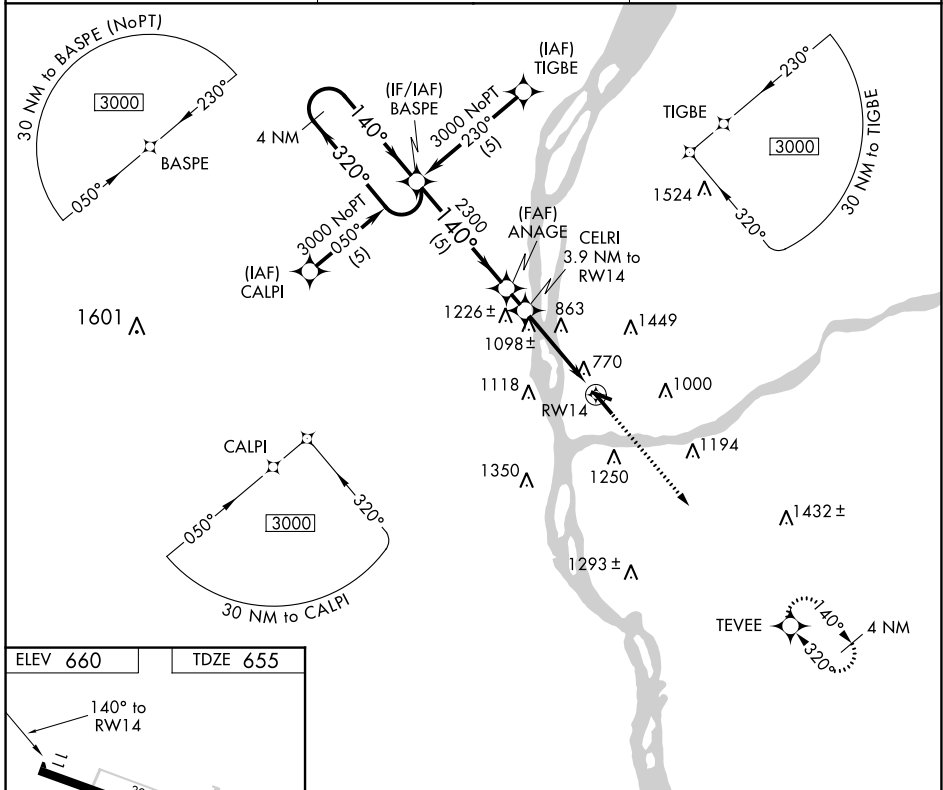

APP CRS 140°	Rwy Idg 5000
	TDZE 655
	Apt Elev 660

RNAV (GPS) RWY 14

PRAIRIE DU CHIEN MUNI (PDC)

<p>▽ DME/DME RNP-0.3 NA. Night Landing: Rwy 11, 32 ▲ NA. Helicopter visibility reduction below 3/4 SM NA.</p>	<p>MISSED APPROACH: Climb to 3000 direct TEVEE and hold.</p>
----------------------------------------------------------------------------------------------------------------------------------	---------------------------------------------------------------------------

<p>AWOS-3 119.925</p>	<p>CHICAGO CENTER 133.95 281.4</p>	<p>UNICOM 122.8 (CTAF) 0</p>
-----------------------------------	------------------------------------------------	------------------------------------------

CATEGORY	A	B	C	D
LNAV MDA	1360-1	705 (700-1)	1360-2	705 (700-2)
CIRCLING	1580-1 1/4 920 (1000-1 1/4)	1760-1 1/2 1100 (1100-1 1/2)	1800-3	1140 (1200-3)

EC-3, 31 OCT 2024 to 28 NOV 2024

EC-3, 31 OCT 2024 to 28 NOV 2024