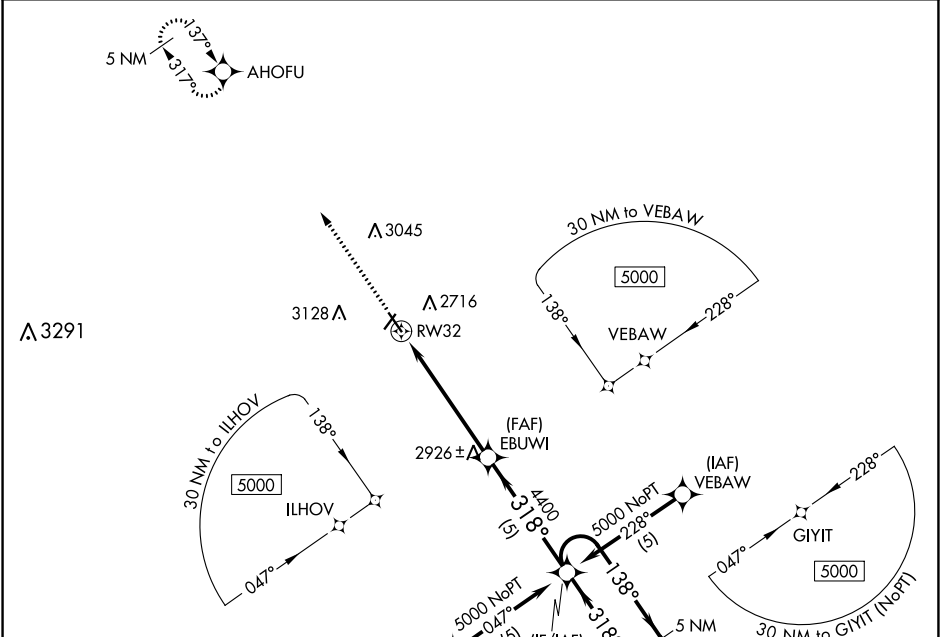

WAAS CH 40010 W32A	APP CRS 318°	Rwy Idg TDZE Apt Elev	4704 2589 2595
--	------------------------	-----------------------------	---

RNAV (GPS) RWY 32

MILLER FLD (VTN)

RNP APCH.	MISSED APPROACH: Climb to 5000 direct AHOFU and hold.
Baro-VNAV NA below -20°C (-4°F).	

ASOS 118.075	DENVER CENTER 127.95 338.2	UNICOM 122.8 (CTAF) 0
------------------------	--------------------------------------	---------------------------------

ELEV 2595	TDZE 2589
-----------	-----------

CATEGORY	A	B	C	D
LPV DA	2841-1	252 (300-1)		NA
LNAV/VNAV DA	2961-1¼	372 (400-1¼)		NA
LNAV MDA	3180-1	591 (600-1)		NA
CIRCLING	3180-1¼ 585 (600-1¼)	3560-1½ 965 (1000-1½)		NA

NC-2, 31 OCT 2024 to 28 NOV 2024

NC-2, 31 OCT 2024 to 28 NOV 2024