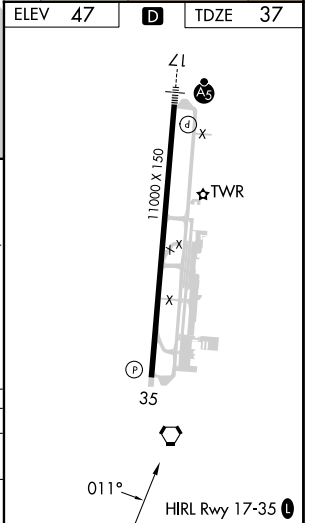

VORTAC KOA 112.1 Chan 58	APP CRS 011°	Rwy Idg 11000 TDZE 37 Apt Elev 47
---------------------------------------	------------------------	--

VOR or TACAN RWY 35

ELLISON ONIZUKA KONA INTL AT KEAHOLE (KOA) (PHKO)

DME required.		MISSED APPROACH: Climbing left turn to 2000 on KOA VORTAC R-294 to ANDES/11.7 DME and hold.		
Circling NA east of Rwy 17-35.				

ATIS 127.4	HCF CENTER 118.45 278.3	KONA TOWER* 120.3(CTAF) 254.3	GND CON 121.9	CLNC DEL 118.6
----------------------	-----------------------------------	---	-------------------------	--------------------------