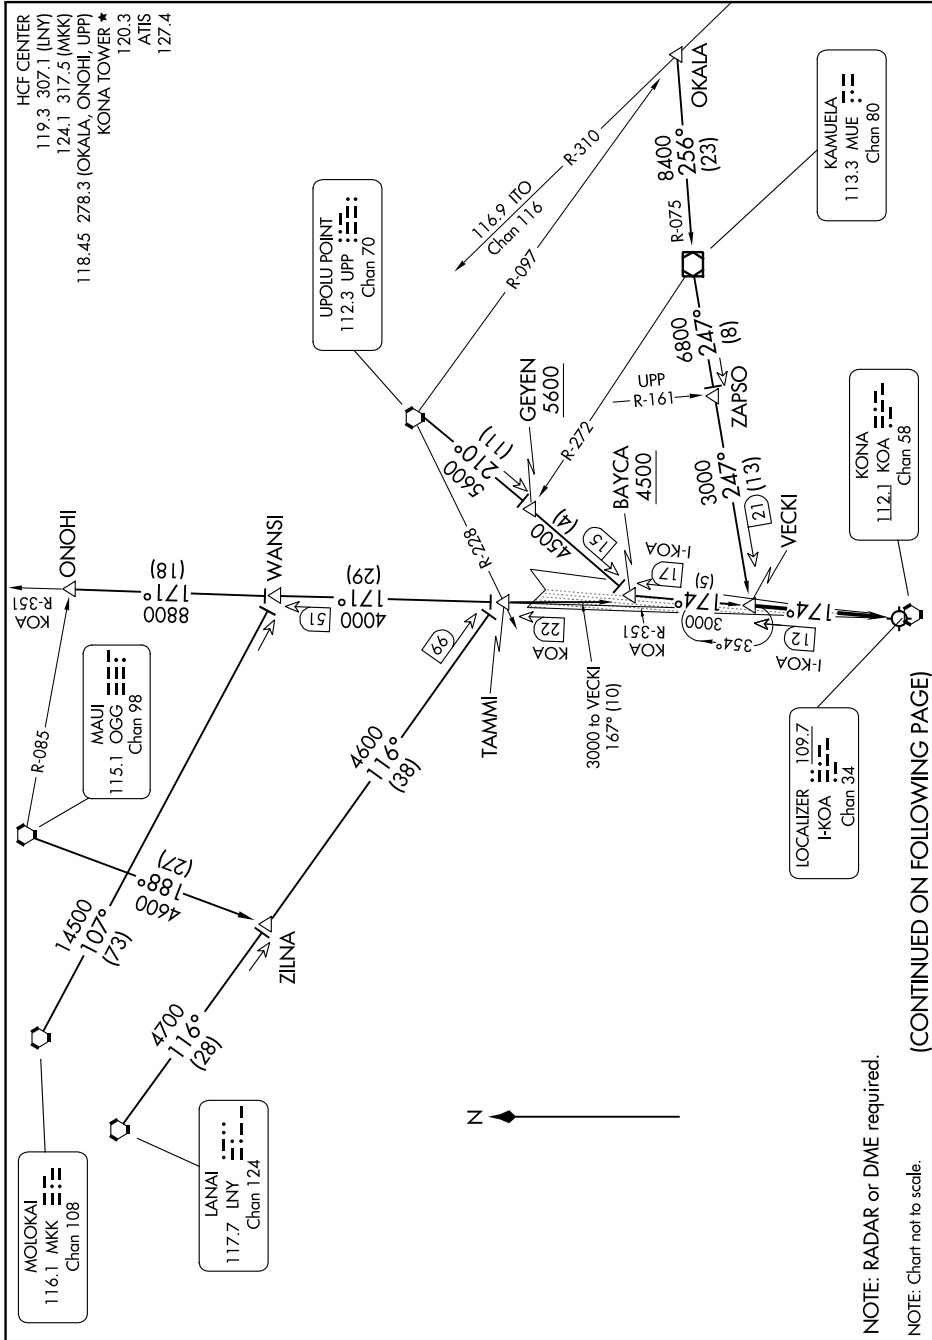

(VECKI.VECKI9) 24025

# VECKI NINE ARRIVAL

ELLISON ONIZUKA KONA INTL AT KEAHOLE(KOA)(PHKO)  
AL-5761 (FAA) KAILUA/KONA, HAWAII

PAC, 21 MAR 2024 to 16 MAY 2024

(CONTINUED ON FOLLOWING PAGE)

PAC, 21 MAR 2024 to 16 MAY 2024

# VECKI NINE ARRIVAL

(VECKI.VECKI9) 07DEC17

ELLISON ONIZUKA KONA INTL AT KEAHOLE(KOA)(PHKO)  
KAILUA/KONA, HAWAII