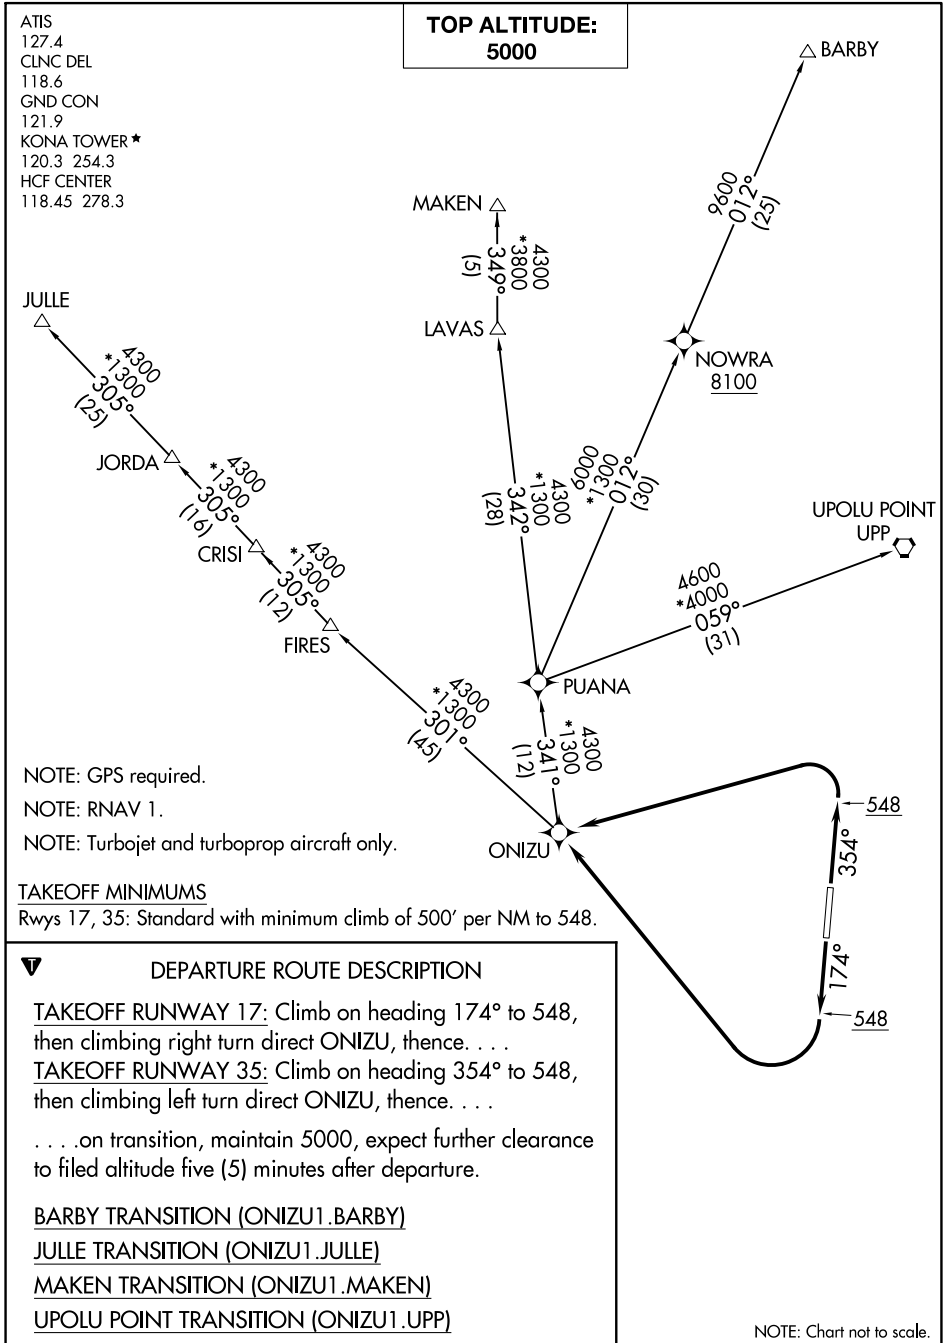

ONIZU ONE DEPARTURE (RNAV)

AL-5761 (FAA)

KAILUA/KONA, HAWAII

PAC, 11 JUL 2024 to 05 SEP 2024

PAC, 11 JUL 2024 to 05 SEP 2024

ONIZU ONE DEPARTURE (RNAV)