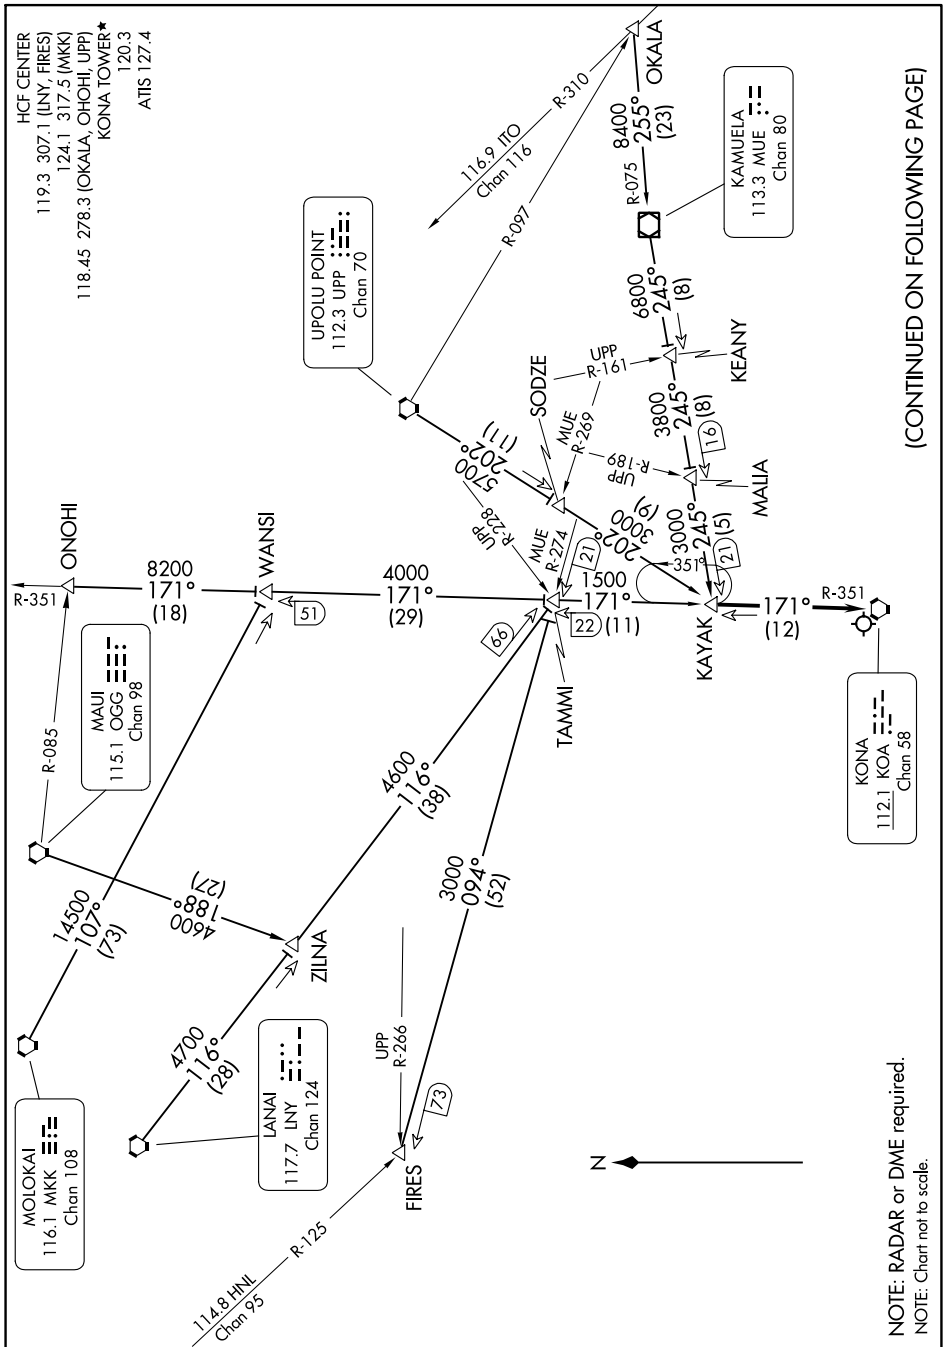

(KAYAK.KAYAK6) 24137
KAYAK SIX ARRIVAL

ELLISON ONIZUKA KONA INTL AT KEAHOLE (KOA) (PHKO)
 AL-5761 (FAA) KAILUA/KONA, HAWAII

(CONTINUED ON FOLLOWING PAGE)

PAC, 11 JUL 2024 to 05 SEP 2024

PAC, 11 JUL 2024 to 05 SEP 2024

KAYAK SIX ARRIVAL
(KAYAK.KAYAK6) 07DEC17

ELLISON ONIZUKA KONA INTL AT KEAHOLE (KOA) (PHKO)
 KAILUA/KONA, HAWAII