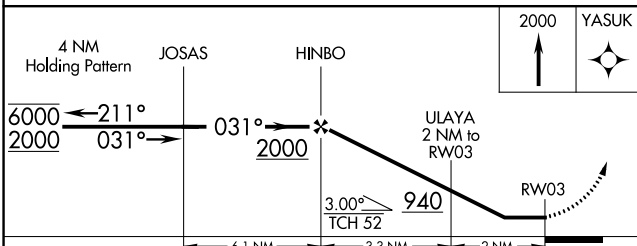

ASOS 133.325	MEMPHIS CENTER 135.875 269.35	UNICOM 122.8 (CTAF)
------------------------	---	-------------------------------

SC-1, 31 OCT 2024 to 28 NOV 2024

SC-1, 31 OCT 2024 to 28 NOV 2024

ELEV 268	TDZE 268
----------	----------

CATEGORY	A	B	C	D
LNNAV MDA	820-1	552 (600-1)	820-1½ 552 (600-1½)	NA
CIRCLING	820-1	552 (600-1)	980-2 712 (800-2)	NA