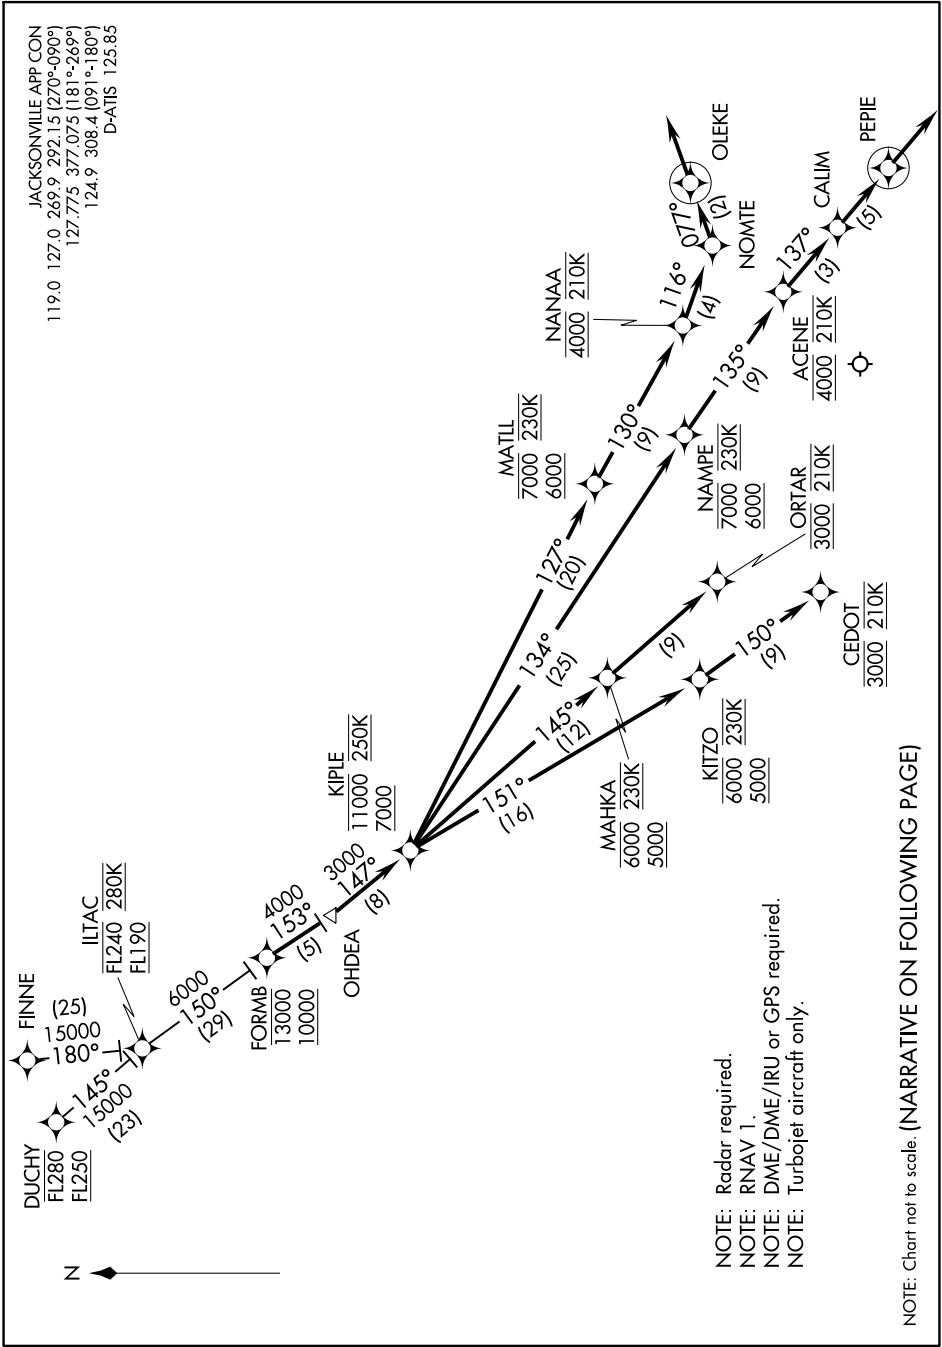

JACKSONVILLE APP CON
119.0 127.0 269.9 292.15 (270°-090°)
127.775 377.075 (181°-269°)
124.9 308.4 (091°-180°)
D-ATIS 125.85

SE-3, 05 SEP 2024 to 03 OCT 2024

SE-3, 05 SEP 2024 to 03 OCT 2024