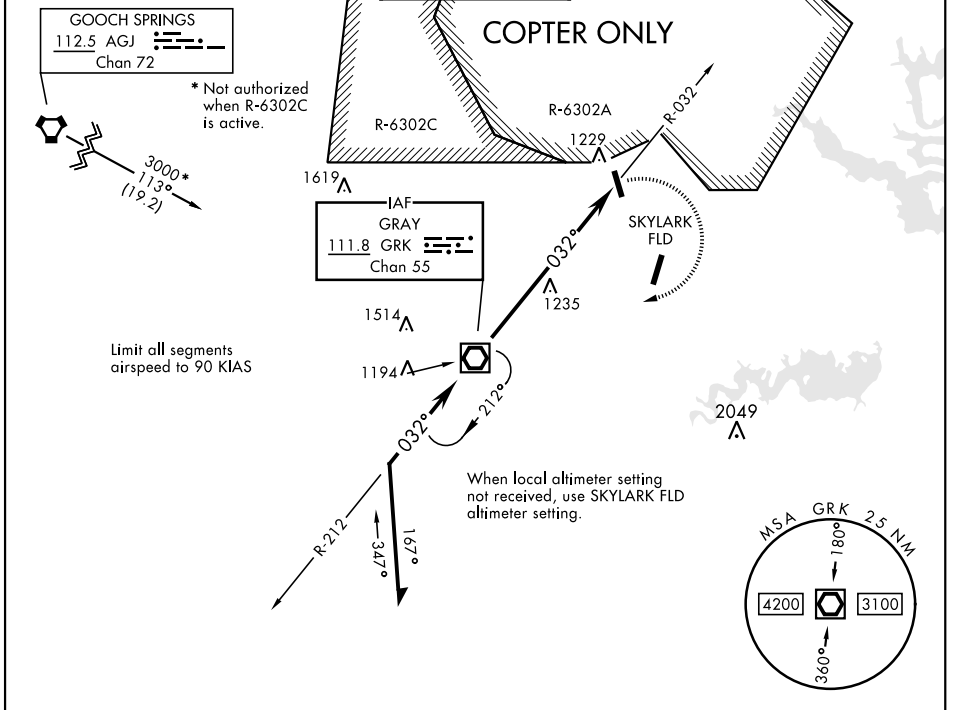

COPTER VOR 032°

VOR/DME GRK 111.8 Chan 55	APCH CRS 032°	Rwy Idg TDZE Arprt Elev N/A N/A 910	AL-5031 [USA]	YOAKUM DEFRENN AHP (KHLR)
---	-------------------------	--	---------------	---------------------------

RADAR required for missed approach.

MISSED APPROACH: Climbing right turn to 3000 direct to GRK VOR/DME and hold.

ATIS★ 138.6	GRAY APP CON 120.075 323.15	TOWER★ 119.650 269.45	GND CON 133.85 225.4	CLNC DEL 225.4
-----------------------	---------------------------------------	---------------------------------	--------------------------------	--------------------------

CATEGORY	COPTER				
	H-032°	1600-1	690	(700-1)	
FAF to MAP 8.0 NM					
Knots	45	60	75	90	105
Min:Sec	10:40	8:00	6:24	5:20	4:34

COPTER VOR 032°

SC-3, 31 OCT 2024 to 28 NOV 2024

SC-3, 31 OCT 2024 to 28 NOV 2024