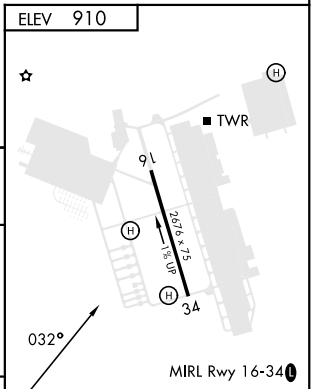

COPTER VOR 032°

VOR/DME GRK 111.8 Chan 55	APCH CRS 032°	Rwy Idg TDZE Arprt Elev N/A N/A 910	AL-5031 [USA]	YOAKUM DEFRENN AHP (KHLR)
---	-------------------------	--	---------------	---------------------------

RADAR required for missed approach.

MISSED APPROACH: Climbing right turn to 3000 direct to GRK VOR/DME and hold.

ATIS★ 138.6	GRAY APP CON 120.075 323.15	TOWER★ 119.650 269.45	GND CON 133.85 225.4	CLNC DEL 225.4
-----------------------	---------------------------------------	---------------------------------	--------------------------------	--------------------------