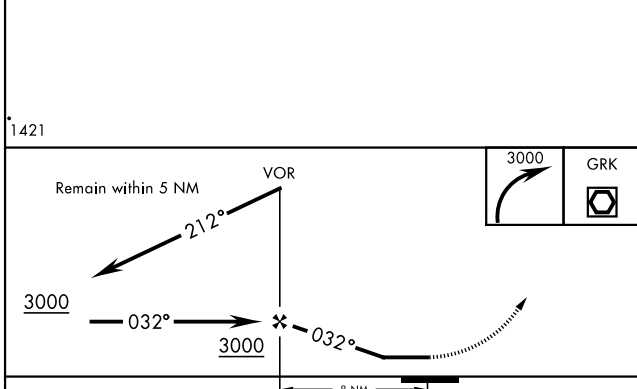

COPTER VOR 032°

VOR/DME GRK 111.8 Chan 55	APCH CRS 032°	Rwy Idg TDZE Arprt Elev N/A N/A 910	AL-5031 [USA]	YOAKUM DEFRENN AHP (KHLR)
---	-------------------------	--	---------------	---------------------------

RADAR required for missed approach.

MISSED APPROACH: Climbing right turn to 3000 direct to GRK VOR/DME and hold.

ATIS★ 138.6	GRAY APP CON 120.075 323.15	TOWER★ 119.650 269.45	GND CON 133.85 225.4	CLNC DEL 225.4
-----------------------	---------------------------------------	---------------------------------	--------------------------------	--------------------------

CATEGORY	COPTER				
	H-032°	1600-1	690	(700-1)	
FAF to MAP 8.0 NM					
Knots	45	60	75	90	105
Min:Sec	10:40	8:00	6:24	5:20	4:34

COPTER VOR 032°

SC-3, 31 OCT 2024 to 28 NOV 2024

SC-3, 31 OCT 2024 to 28 NOV 2024