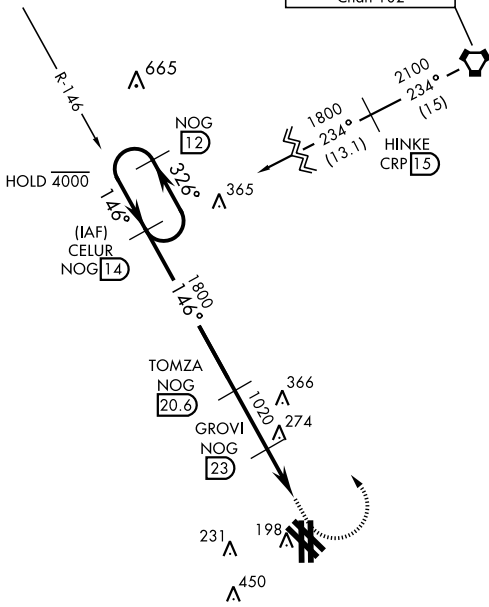

TACAN Y RWY 17R

TACAN Chan 63	NOG	APCH CRS 146°	Rwy Idg TDZE Arprt Elev 8000 50 50
-------------------------	-----	-------------------------	------------------------------------------------------------------------

AL-918 [USN]

KINGSVILLE NAS (KNQI)

MISSED APPROACH: Climbing left turn to 1800, intercept NOG TACAN R-146 to CELUR and hold.

ATIS ★ 282.25	APP CON 119.9 290.45	TOWER ★ 124.1 377.05	GND CON 239.05	CLNC DEL 328.4	ASR/PAR
-------------------------	--------------------------------	--------------------------------	--------------------------	--------------------------	---------

ORANGE GROVE
Chan 63 NOG

CORPUS CHRISTI
115.5 CRP
Chan 102

EMERG SAFE ALT 100 NM 16,200

CATEGORY	A	B	C	D
S-17R	560-1 511 (600-1)	560-1 511 (600-1)	560-1 511 (600-1)	560-1 511 (600-1)
CIRCLING	560-1 510 (600-1)	560-1 510 (600-1)	560-1 510 (600-1)	560-1 510 (600-1)

HIRL all rws
REIL all rws
TDZL/CL Rwy 17L

TACAN Y RWY 17R

SC-3, 03 OCT 2024 to 31 OCT 2024

SC-3, 03 OCT 2024 to 31 OCT 2024