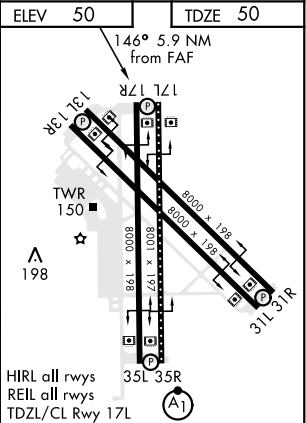

TACAN Y RWY 17R

TACAN Chan 63	NOG	APCH CRS 146°	Rwy Idg TDZE Arprt Elev 8000 50 50
-------------------------	-----	-------------------------	------------------------------------------------------------------------

AL-918 [USN]

KINGSVILLE NAS (KNQI)

MISSED APPROACH: Climbing left turn to 1800, intercept NOG TACAN R-146 to CELUR and hold.

ATIS ★ 282.25	APP CON 119.9 290.45	TOWER ★ 124.1 377.05	GND CON 239.05	CLNC DEL 328.4	ASR/PAR
-------------------------	--------------------------------	--------------------------------	--------------------------	--------------------------	---------

ORANGE GROVE
Chan 63 NOG

CORPUS CHRISTI
115.5 CRP
Chan 102

EMERG SAFE ALT 100 NM 16,200

CATEGORY	A	B	C	D
S-17R	560-1 511 (600-1)	560-1 511 (600-1)	560-1 511 (600-1)	560-1 511 (600-1)
CIRCLING	560-1 510 (600-1)	560-1 510 (600-1)	560-1 510 (600-1)	560-1 510 (600-1)

HIRL all rws
REIL all rws
TDZL/CL Rwy 17L

TACAN Y RWY 17R

SC-3, 03 OCT 2024 to 31 OCT 2024

SC-3, 03 OCT 2024 to 31 OCT 2024