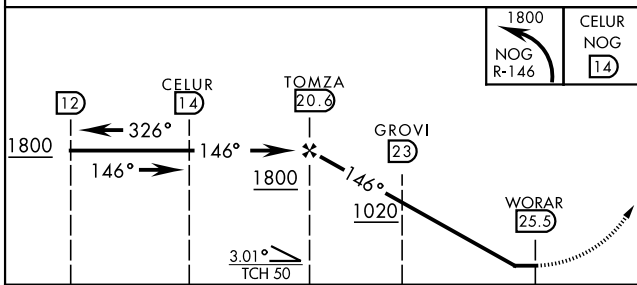

TACAN Y RWY 17R

TACAN Chan 63	NOG	APCH CRS 146°	Rwy Idg TDZE Arprt Elev 8000 50 50
-------------------------	-----	-------------------------	------------------------------------------------------------------------

AL-918 [USN]

KINGSVILLE NAS (KNQI)

MISSED APPROACH: Climbing left turn to 1800, intercept NOG TACAN R-146 to CELUR and hold.

ATIS ★ 282.25	APP CON 119.9 290.45	TOWER ★ 124.1 377.05	GND CON 239.05	CLNC DEL 328.4	ASR/PAR
-------------------------	--------------------------------	--------------------------------	--------------------------	--------------------------	---------

ORANGE GROVE
Chan 63 NOG

CORPUS CHRISTI
115.5 CRP
Chan 102

EMERG SAFE ALT 100 NM 16,200

CATEGORY	A	B	C	D
S-17R	560-1 511 (600-1)	560-1 511 (600-1)	560-1 511 (600-1)	560-1 511 (600-1)
CIRCLING	560-1 510 (600-1)	560-1 510 (600-1)	560-1 510 (600-1)	560-1 510 (600-1)

HIRL all rws
REIL all rws
TDZL/CL Rwy 17L

TACAN Y RWY 17R

SC-3, 03 OCT 2024 to 31 OCT 2024

SC-3, 03 OCT 2024 to 31 OCT 2024