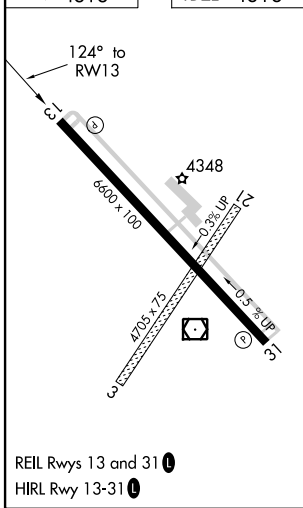

WAAS CH 82303 W13A	APP CRS 124°	Rwy Idg TDZE Apt Elev	6600 4313 4313
---------------------------------	------------------------	-----------------------------	---

RNAV (GPS) RWY 13

SIDNEY MUNI/LLOYD W CARR FLD (SNY)

MISSED APPROACH: Climb to 6000 direct GIGDE and hold.

ASOS 125.775	DENVER CENTER 118.475 225.4	UNICOM 122.8 (CTAF) 0
------------------------	---------------------------------------	---------------------------------

NC-2, 07 OCT 2021 to 04 NOV 2021

NC-2, 07 OCT 2021 to 04 NOV 2021

ELEV 4313	TDZE 4313
------------------	------------------

	7 NM Holding Pattern FEKAP		SAKAY	6000	GIGDE
	6500	← 304°	→ 124°	→ 124°	→ 304°
	GP 3.00°		6000		
	TCH 44				
		← 6.9 NM	← 3.7 NM	← 1.4 NM	
CATEGORY	A	B	C	D	
LPV DA	4563-3/4 250 (300-3/4)				
LNAV MDA	4800-1	487 (500-1)	4800-1 1/4 487 (500-1 1/4)	4800-1 1/2 487 (500-1 1/2)	
CIRCLING	4800-1	487 (500-1)	4920-1 3/4 607 (700-1 3/4)	4960-2 647 (700-2)	