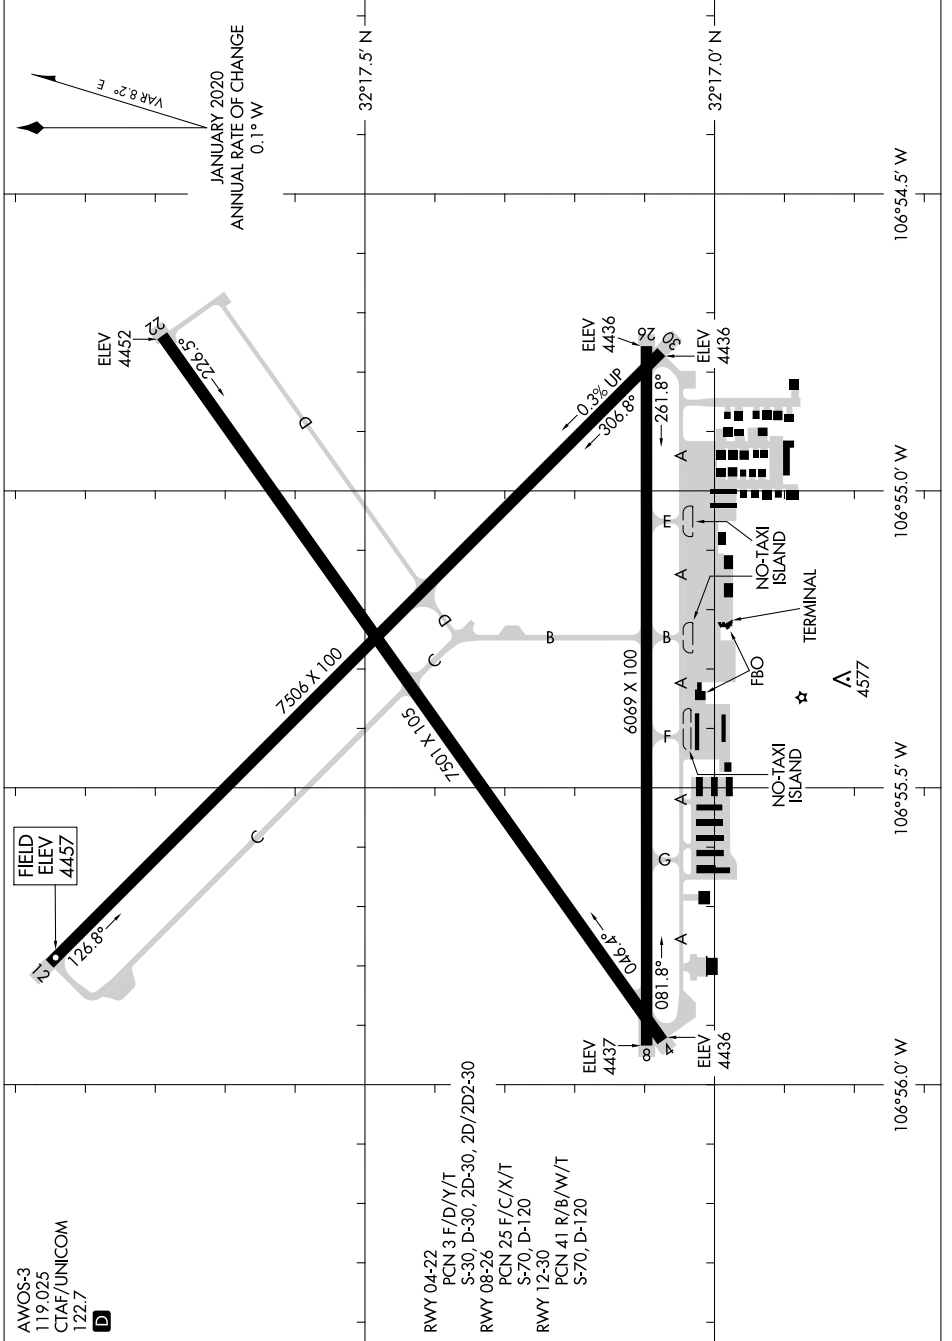

22251

AIRPORT DIAGRAM

AL-869 (FAA)

LAS CRUCES INTL (L.R.U)
LAS CRUCES, NEW MEXICO

SW-1, 31 OCT 2024 to 28 NOV 2024

SW-1, 31 OCT 2024 to 28 NOV 2024

AIRPORT DIAGRAM

22251

LAS CRUCES, NEW MEXICO
LAS CRUCES INTL (L.R.U)