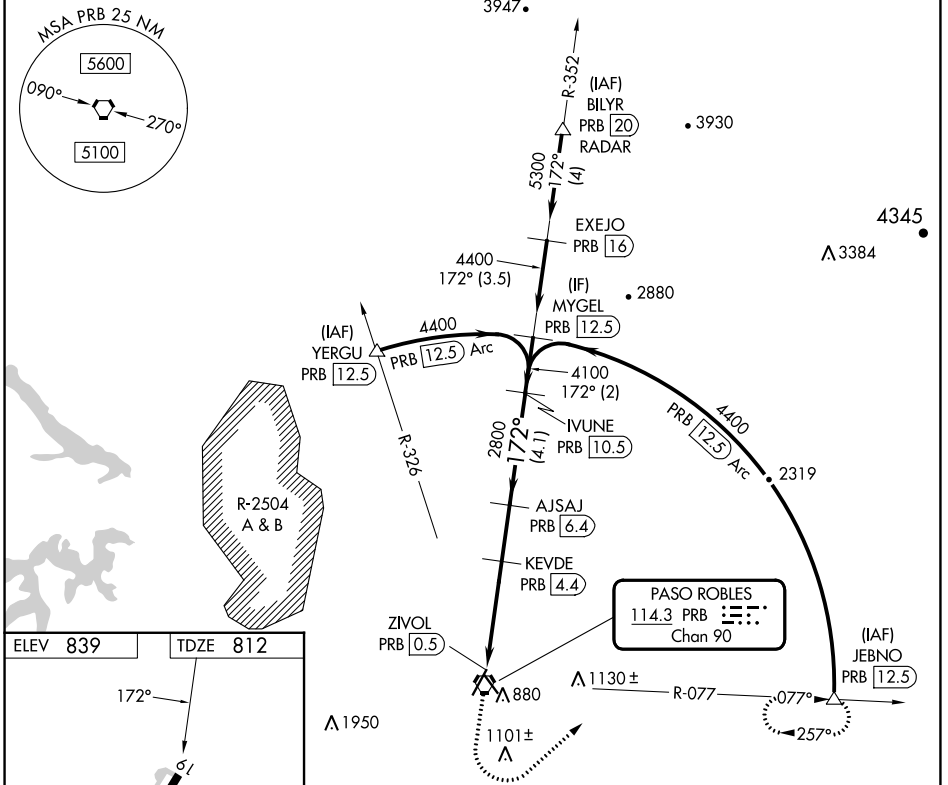

VORTAC PRB 114.3 Chan 90	APP CRS 172°	Rwy Idg TDZE Apt Elev 6008 812 839
----------------------------------------------	------------------------	------------------------------------------------------------------------

VOR RWY 19

PASO ROBLES MUNI (P.R.B)

DME required.	MISSED APPROACH: Climb to 1300 then climbing left turn to 4500 on heading 032° and PRB R-077 to JEBNO 12.5 DME and hold, continue climb-in-hold to 4500.
---------------	----------------------------------------------------------------------------------------------------------------------------------------------------------

ASOS 120.125	OAKLAND CENTER 128.7 307.0	UNICOM 123.0 (CTAF) 0
------------------------	--------------------------------------	---------------------------------

1300	4500	JEBNO	MYGEL
↑	hdg 032°	PRB R-077	PRB 12.5
PRB VORTAC	PRB ZIVOL 0.5	PRB KEVDE 4.4	PRB AJSAJ 6.4
	PRB 2.4	PRB IVUNE 10.5	PRB 4400
		3.07° TCH 37	PRB 4100
	1.9 NM	2 NM	2 NM
		2 NM	4.1 NM
			2 NM
CATEGORY	A	B	C
S-19	1460-1	648 (700-1)	NA
<input checked="" type="checkbox"/> CIRCLING	1460-1	621 (700-1)	1460-1 7/8 621 (700-1 7/8)
			1700-2 3/4 861 (900-2 3/4)

SW-3, 11 JUL 2024 to 08 AUG 2024

SW-3, 11 JUL 2024 to 08 AUG 2024