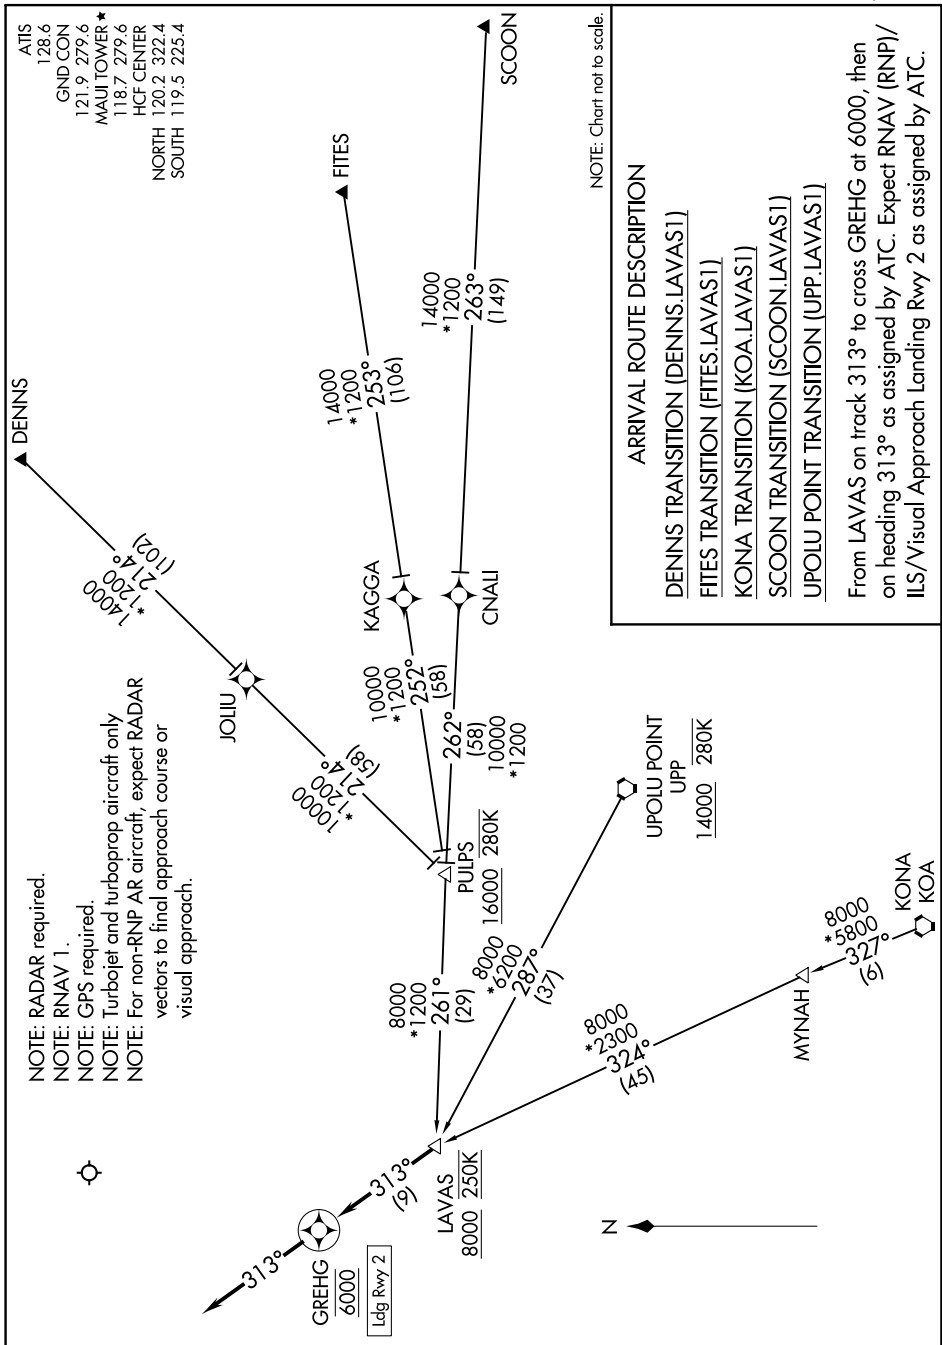

(LAVAS.LAVAS1) 19171

LAVAS ONE ARRIVAL (RNAV)

AL-762 (FAA)

KAHULUI (OGG) (PHOG)

KAHULUI, HAWAII

PAC, 05 SEP 2024 to 31 OCT 2024

PAC, 05 SEP 2024 to 31 OCT 2024

LAVAS ONE ARRIVAL (RNAV)

(LAVAS.LAVAS1) 20JUN19

KAHULUI, HAWAII

KAHULUI (OGG) (PHOG)