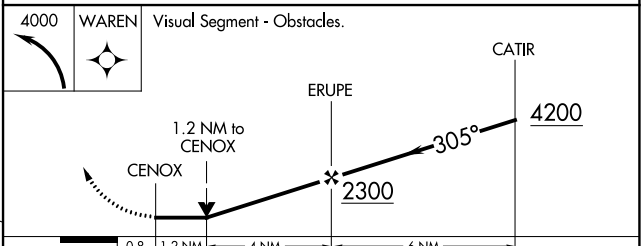

ASOS **119.925**

ALBANY APP CON **132.825 307.2**

UNICOM **123.0** (CTAF) **0**

NE-2, 08 AUG 2024 to 05 SEP 2024

NE-2, 08 AUG 2024 to 05 SEP 2024

ELEV 328 **D** TDZE 325

CATEGORY	A	B	C	D
LNAV MDA	1020-1	695 (700-1)	1020-2 695 (700-2)	1020-2 1/4 695 (700-2 1/4)
<b>C</b> CIRCLING	1020-1	692 (700-1)	1020-2 692 (700-2)	1960-3 1632 (1700-3)