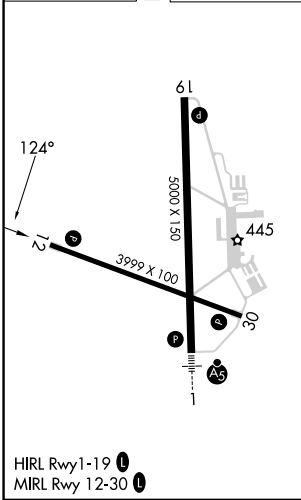

APP CRS	Rwy Idg	3999
124°	TDZE	328
	Apt Elev	328

RNAV (GPS) RWY 12

FLOYD BENNETT MEML (GFL)

NA -19°C	DME/DME RNP-0.3 NA. Helicopter visibility reduction below 1 SM NA. Night landing: Rwy 12, 30 NA.	MISSED APPROACH: Climbing right turn to 4000 direct to WARREN WP and hold.
-------------	--------------------------------------------------------------------------------------------------	----------------------------------------------------------------------------

ASOS 119.925	ALBANY APP CON 132.825 307.2	UNICOM 123.0 (CTAF) 1
------------------------	----------------------------------------	---------------------------------

NE-2, 08 AUG 2024 to 05 SEP 2024

NE-2, 08 AUG 2024 to 05 SEP 2024

ELEV 328	D	TDZE 328
----------	----------	----------

CATEGORY	A	B	C	D
LNAV MDA	1560-1¼ 1232 (1300-1¼)	1560-1½ 1232 (1300-1½)	1560-3	1232 (1300-3)
CIRCLING	1560-1¼ 1232 (1300-1¼)	1560-1½ 1232 (1300-1½)	1560-3	1232 (1300-3)