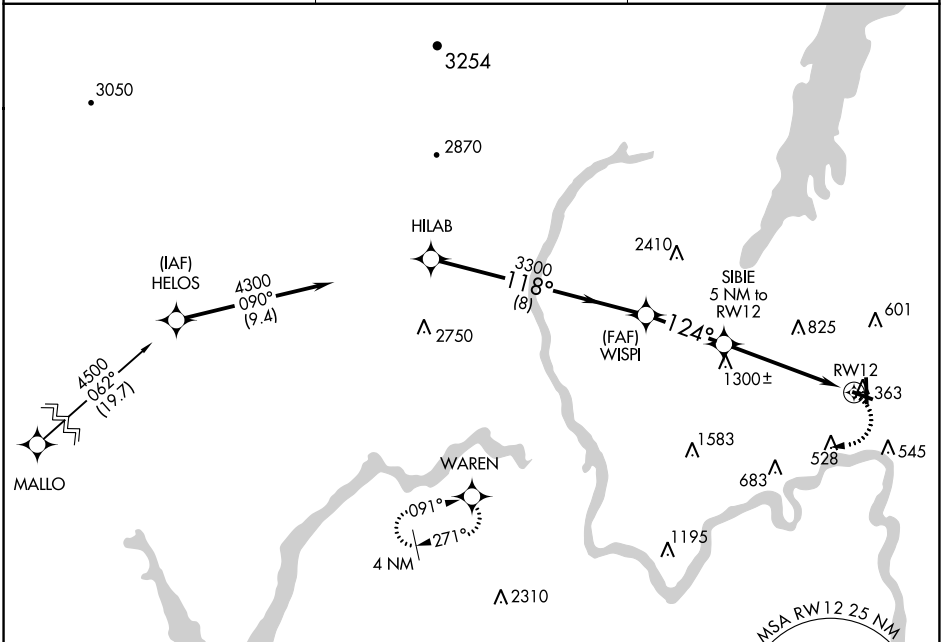

APP CRS	Rwy Idg	3999
124°	TDZE	328
	Apt Elev	328

RNAV (GPS) RWY 12

FLOYD BENNETT MEML (GFL)

NA -19°C	DME/DME RNP-0.3 NA. Helicopter visibility reduction below 1 SM NA. Night landing: Rwy 12, 30 NA.	MISSED APPROACH: Climbing right turn to 4000 direct to WARREN WP and hold.
-------------	--------------------------------------------------------------------------------------------------	----------------------------------------------------------------------------

ASOS 119.925	ALBANY APP CON 132.825 307.2	UNICOM 123.0 (CTAF) 1
------------------------	----------------------------------------	---------------------------------

NE-2, 08 AUG 2024 to 05 SEP 2024

NE-2, 08 AUG 2024 to 05 SEP 2024

ELEV 328	D	TDZE 328
----------	----------	----------

CATEGORY	A	B	C	D
LNAV MDA	1560-1¼ 1232 (1300-1¼)	1560-1½ 1232 (1300-1½)	1560-3	1232 (1300-3)
CIRCLING	1560-1¼ 1232 (1300-1¼)	1560-1½ 1232 (1300-1½)	1560-3	1232 (1300-3)