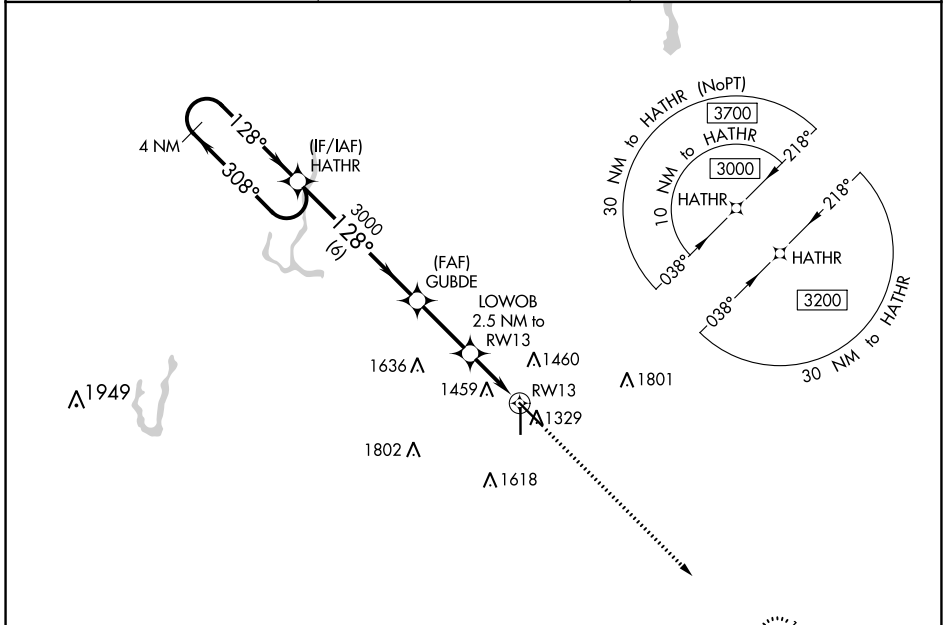

WAAS CH 40341 W13A	APP CRS 128°	Rwy Idg TDZE Apt Elev	6901 1302 1302
--	------------------------	-----------------------------	---

RNAV (GPS) RWY 13

ABERDEEN RGNL (ABR)

RNP APCH - GPS.	MISSED APPROACH: Climb to 3000 direct DOXCU and hold.
-----------------	---

ASOS 125.875	MINNEAPOLIS CENTER 120.6 371.9	UNICOM 122.7 (CTAF)
------------------------	--	-------------------------------

NC-1, 08 AUG 2024 to 05 SEP 2024

NC-1, 08 AUG 2024 to 05 SEP 2024

CATEGORY	A	B	C	D
LPV DA	1502-1 200 (200-1)			
LNAV/VNAV DA	1752-1 ³ / ₈ 450 (500-1 ³ / ₈)			
LNAV MDA	1700-1	398 (400-1)	1700-1 ¹ / ₈	398 (400-1 ¹ / ₈)
<input checked="" type="checkbox"/> CIRCLING	1760-1 458 (500-1)	1860-1 558 (600-1)	1960-1 ³ / ₄ 658 (700-1 ³ / ₄)	2160-2 ³ / ₄ 858 (900-2 ³ / ₄)