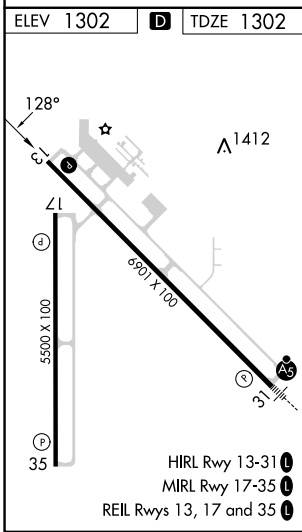

WAAS CH 40341 W13A	APP CRS 128°	Rwy Idg TDZE Apt Elev	6901 1302 1302
--	------------------------	-----------------------------	---

RNAV (GPS) RWY 13

ABERDEEN RGNL (ABR)

RNP APCH - GPS.

⚠ For uncompensated Baro-VNAV systems, LNAV/VNAV NA below -21°C or above 54°C.

MISSED APPROACH: Climb to 3000 direct DOXCU and hold.

ASOS 125.875	MINNEAPOLIS CENTER 120.6 371.9	UNICOM 122.7 (CTAF)
------------------------	--	-------------------------------

CATEGORY	A	B	C	D
LPV DA	1502-1 200 (200-1)			
LNAV/VNAV DA	1752-1 ³ / ₈ 450 (500-1 ³ / ₈)			
LNAV MDA	1700-1	398 (400-1)	1700-1 ¹ / ₈	398 (400-1 ¹ / ₈)
<input checked="" type="checkbox"/> CIRCLING	1760-1 458 (500-1)	1860-1 558 (600-1)	1960-1 ³ / ₄ 658 (700-1 ³ / ₄)	2160-2 ³ / ₄ 858 (900-2 ³ / ₄)