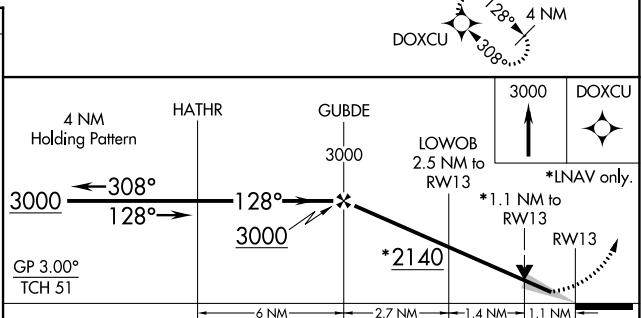

WAAS CH 40341 W13A	APP CRS 128°	Rwy Idg TDZE Apt Elev	6901 1302 1302
--	------------------------	-----------------------------	---

RNAV (GPS) RWY 13

ABERDEEN RGNL (ABR)

RNP APCH - GPS.	MISSED APPROACH: Climb to 3000 direct DOXCU and hold.
-----------------	---

ASOS 125.875	MINNEAPOLIS CENTER 120.6 371.9	UNICOM 122.7 (CTAF)
------------------------	--	-------------------------------

NC-1, 08 AUG 2024 to 05 SEP 2024

NC-1, 08 AUG 2024 to 05 SEP 2024

CATEGORY	A	B	C	D
LPV DA	1502-1 200 (200-1)			
LNAV/VNAV DA	1752-1 ³ / ₈ 450 (500-1 ³ / ₈)			
LNAV MDA	1700-1	398 (400-1)	1700-1 ¹ / ₈	398 (400-1 ¹ / ₈)
<input checked="" type="checkbox"/> CIRCLING	1760-1 458 (500-1)	1860-1 558 (600-1)	1960-1 ³ / ₄ 658 (700-1 ³ / ₄)	2160-2 ³ / ₄ 858 (900-2 ³ / ₄)