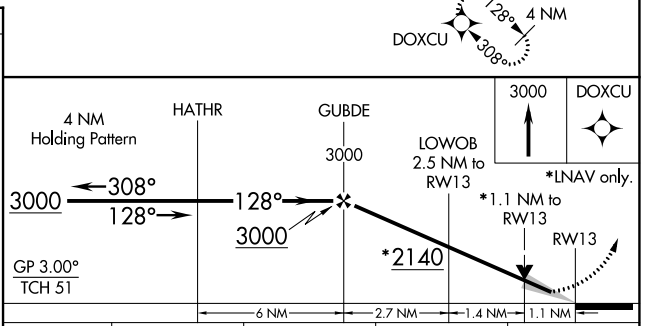

WAAS CH 40341 W13A	APP CRS 128°	Rwy Idg TDZE Apt Elev	6901 1302 1302
--	------------------------	-----------------------------	---

RNAV (GPS) RWY 13

ABERDEEN RGNL (ABR)

RNP APCH - GPS.

⚠ For uncompensated Baro-VNAV systems, LNAV/VNAV NA below -21°C or above 54°C.

MISSED APPROACH: Climb to 3000 direct DOXCU and hold.

ASOS 125.875	MINNEAPOLIS CENTER 120.6 371.9	UNICOM 122.7 (CTAF)
------------------------	--	-------------------------------

CATEGORY	A	B	C	D
LPV DA	1502-1 200 (200-1)			
LNAV/VNAV DA	1752-1 ³ / ₈ 450 (500-1 ³ / ₈)			
LNAV MDA	1700-1	398 (400-1)	1700-1 ¹ / ₈	398 (400-1 ¹ / ₈)
<input checked="" type="checkbox"/> CIRCLING	1760-1 458 (500-1)	1860-1 558 (600-1)	1960-1 ³ / ₄ 658 (700-1 ³ / ₄)	2160-2 ³ / ₄ 858 (900-2 ³ / ₄)