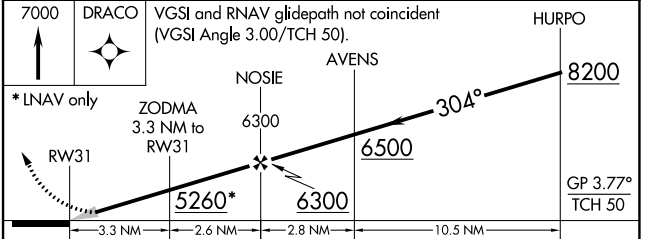

WAAS CH 77821 W31A	APP CRS 304°	Rwy Idg TDZE Apt Elev	6401 3895 3933
--	------------------------	-----------------------------	---

RNAV (GPS) RWY 31

BLACK HILLS-CLYDE ICE FLD (SPF)

RNP APCH.		MISSED APPROACH: Climb to 7000 direct DRACO and hold.	
<p>Circling NA to Rwys 4, 8, 22 and 26.</p>			
AWOS-3 118.325	ELLSWORTH APP CON 119.5 259.1	GCO 121.725	UNICOM 122.7 (CTAF) 0

ELEV 3933	TDZE 3895
-----------	-----------

CATEGORY	A	B	C	D
LPV DA	4281-1½ 386 (400-1½)			NA
LNAV MDA	4860-1¼ 965 (1000-1½)	4860-1½ 965 (1000-1½)	4860-3 965 (1000-3)	NA
C CIRCLING	4860-1¼ 927 (1000-1½)	4860-1½ 927 (1000-1½)	5540-3 1607 (1700-3)	NA