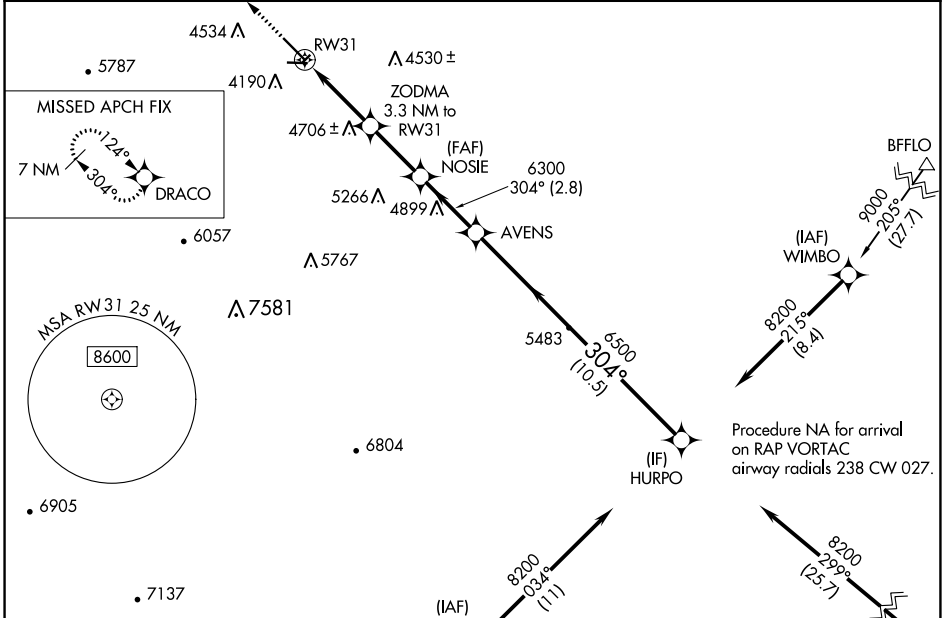

WAAS CH 77821 W31A	APP CRS 304°	Rwy Idg TDZE Apt Elev	6401 3895 3933
--	------------------------	-----------------------------	---

RNAV (GPS) RWY 31

BLACK HILLS-CLYDE ICE FLD (SPF)

RNP APCH.		MISSED APPROACH: Climb to 7000 direct DRACO and hold.	
<p>Circling NA to Rwys 4, 8, 22 and 26.</p>			
AWOS-3 118.325	ELLSWORTH APP CON 119.5 259.1	GCO 121.725	UNICOM 122.7 (CTAF) 0

ELEV 3933	TDZE 3895
-----------	-----------

CATEGORY	A	B	C	D
LPV DA	4281-1½ 386 (400-1½)			NA
LNAV MDA	4860-1¼ 965 (1000-1½)	4860-1½ 965 (1000-1½)	4860-3 965 (1000-3)	NA
C CIRCLING	4860-1¼ 927 (1000-1½)	4860-1½ 927 (1000-1½)	5540-3 1607 (1700-3)	NA

NC-1, 03 OCT 2024 to 31 OCT 2024

NC-1, 03 OCT 2024 to 31 OCT 2024