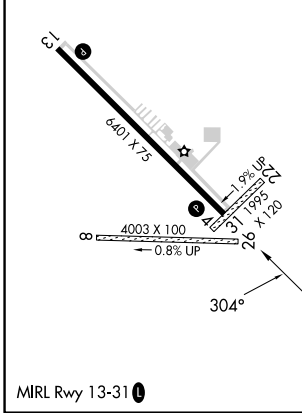

WAAS CH 77821 W31A	APP CRS 304°	Rwy Idg TDZE Apt Elev	6401 3895 3933
--	------------------------	-----------------------------	---

RNAV (GPS) RWY 31

BLACK HILLS-CLYDE ICE FLD (SPF)

RNP APCH.		MISSED APPROACH: Climb to 7000 direct DRACO and hold.	
<p>Circling NA to Rwys 4, 8, 22 and 26.</p>			
AWOS-3 118.325	ELLSWORTH APP CON 119.5 259.1	GCO 121.725	UNICOM 122.7 (CTAF) 0

ELEV 3933	TDZE 3895
-----------	-----------

CATEGORY	A	B	C	D
LPV DA	4281-1½ 386 (400-1½)			NA
LNAV MDA	4860-1¼ 965 (1000-1½)	4860-1½ 965 (1000-1½)	4860-3 965 (1000-3)	NA
C CIRCLING	4860-1¼ 927 (1000-1½)	4860-1½ 927 (1000-1½)	5540-3 1607 (1700-3)	NA