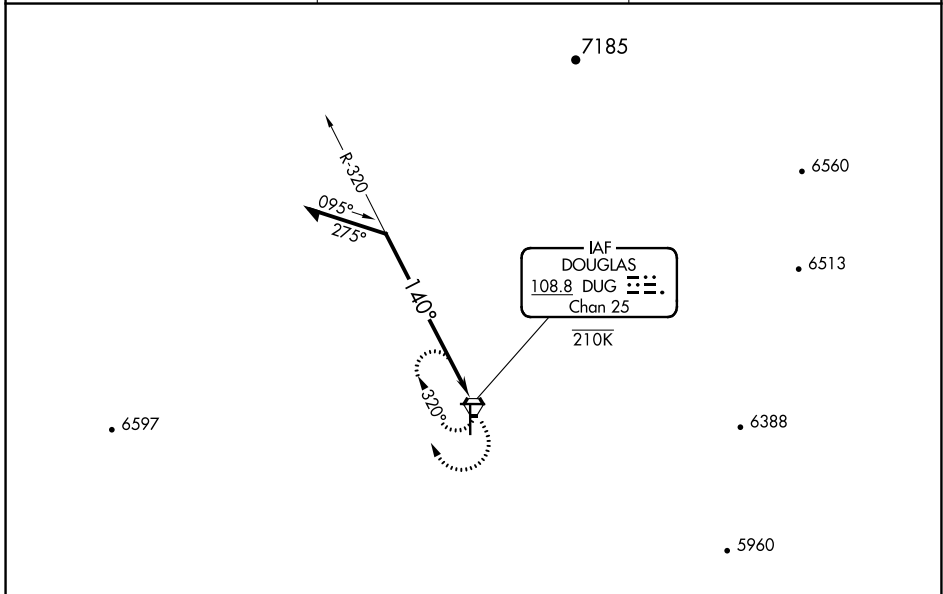

VORTAC DUG 108.8 Chan 25	APP CRS 140°	Rwy Idg TDZE Apt Elev	6430 4125 4150
---------------------------------------	------------------------	-----------------------------	---

VOR RWY 17

BISBEE DOUGLAS INTL (DUG)

⚠ MISSED APPROACH: Climbing right turn to 8000 in DUG VORTAC holding pattern.

ASOS 119.275	ALBUQUERQUE CENTER 134.45 327.15	UNICOM 123.0 (CTAF)
------------------------	--	-------------------------------

CATEGORY	A	B	C	D
S-17	4900-1 775 (800-1)	4900-1¼ 775 (800-1¼)	NA	
CIRCLING	4900-1 750 (800-1)	4900-1¼ 750 (800-1¼)	4900-2½ 750 (800-2½)	5160-3 1010 (1100-3)

SW-4, 08 AUG 2024 to 05 SEP 2024

SW-4, 08 AUG 2024 to 05 SEP 2024