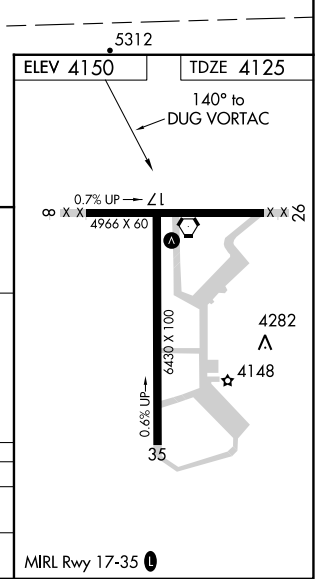

VORTAC DUG 108.8 Chan 25	APP CRS 140°	Rwy Idg TDZE Apt Elev	6430 4125 4150
---------------------------------------	------------------------	-----------------------------	---

VOR RWY 17

BISBEE DOUGLAS INTL (DUG)

⚠ MISSED APPROACH: Climbing right turn to 8000 in DUG VORTAC holding pattern.

ASOS 119.275	ALBUQUERQUE CENTER 134.45 327.15	UNICOM 123.0 (CTAF)
------------------------	--	-------------------------------

CATEGORY	A	B	C	D
S-17	4900-1 775 (800-1)	4900-1¼ 775 (800-1¼)	NA	
CIRCLING	4900-1 750 (800-1)	4900-1¼ 750 (800-1¼)	4900-2½ 750 (800-2½)	5160-3 1010 (1100-3)

SW-4, 08 AUG 2024 to 05 SEP 2024

SW-4, 08 AUG 2024 to 05 SEP 2024