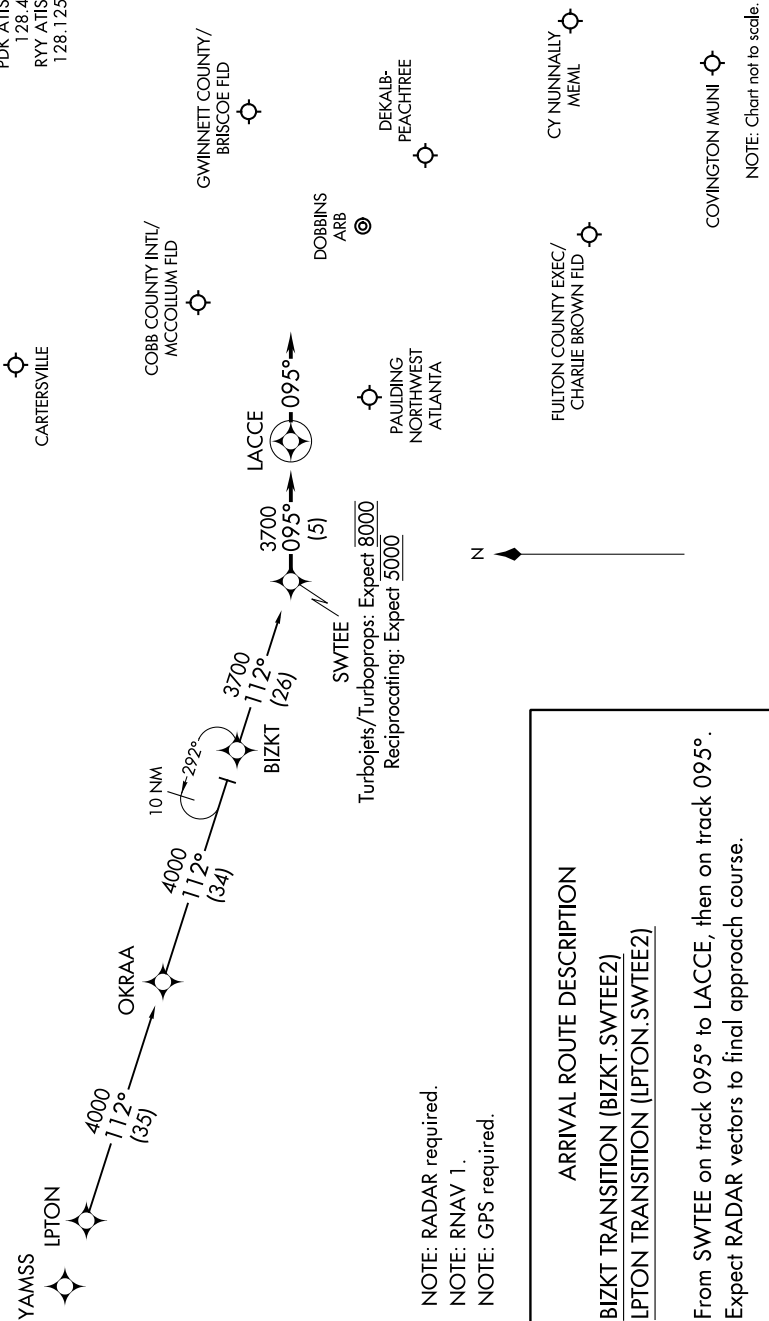

(SWTEE.SWTEE2) 21336

AL-469 (FAA)

SWTEE TWO ARRIVAL (RNAV)

ATLANTA, GEORGIA

ATLANTA APP CON
126.975 257.9
 FIY ATIS
120.175
 LZU ATIS
132.275
 KMGE ATIS *
269.5
 PDK ATIS
128.4
 RYY ATIS
128.125

SE-4, 05 SEP 2024 to 03 OCT 2024

SE-4, 05 SEP 2024 to 03 OCT 2024

SWTEE TWO ARRIVAL (RNAV)

(SWTEE.SWTEE2) 21MAY20

ATLANTA, GEORGIA