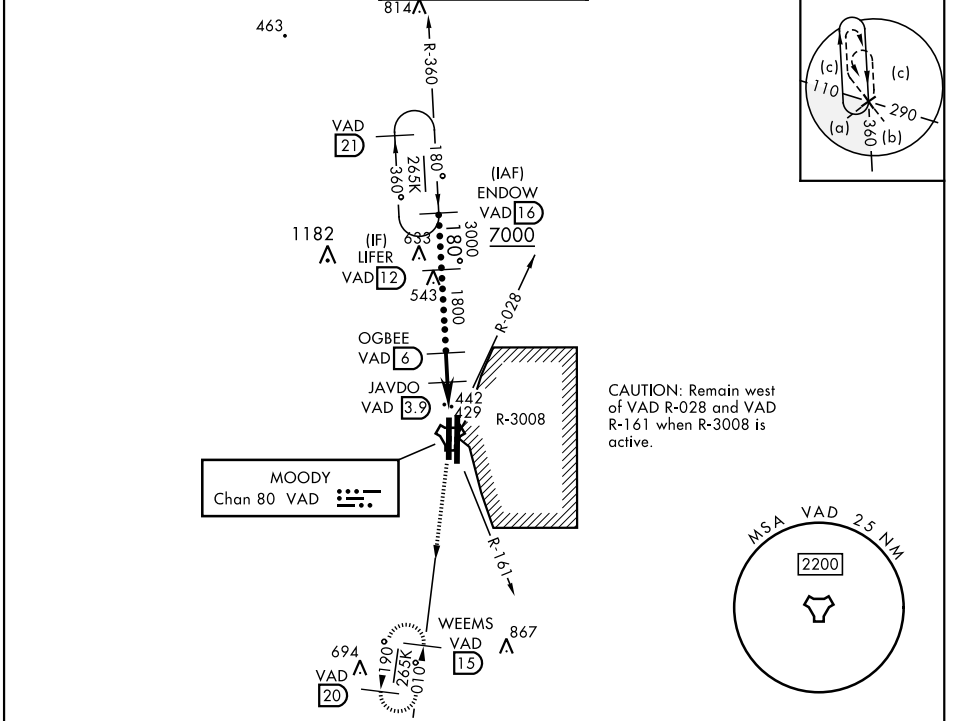

VALDOSTA, GEORGIA

24025

HI-TACAN Z RWY 18R

TACAN VAD Chan 80	APCH CRS 180°	Rwy Idg TDZE Arprt Elev 8002 231 233
-----------------------------	-------------------------	--

USAF]

MOODY AFB (KVAD)

▼ * When ALS inop, increase vis to 1½ miles. 	MALSR 	MISSED APPROACH: Climb to 3000 on VAD TACAN R-190 to WEEMS and hold.
--	-----------	--

SE-4, 31 OCT 2024 to 28 NOV 2024

SE-4, 31 OCT 2024 to 28 NOV 2024

EMERG SAFE ALT 100 NM 3300

CATEGORY	C	D	E
S-18R *	700/50	469 (500-1)	
CIRCLING	760-1½ 527 (600-1½)	800-2	567 (600-2)

VALDOSTA, GEORGIA

30° 58' N-83° 12' W

MOODY AFB (KVAD)

Amdt 6 25JAN24

HI-TACAN Z RWY 18R