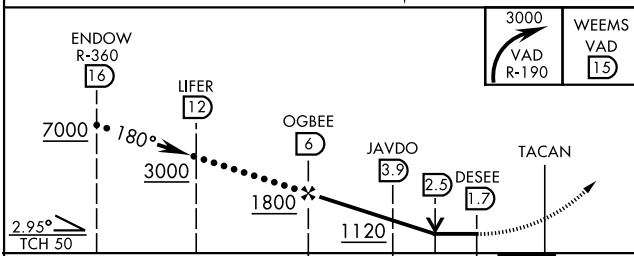

VALDOSTA, GEORGIA

24025

HI-TACAN Z RWY 18R

TACAN VAD Chan 80	APCH CRS 180°	Rwy Idg TDZE Arprt Elev 8002 231 233
-----------------------------	-------------------------	--

USAF]

MOODY AFB (KVAD)

▼ * When ALS inop, increase vis to 1½ miles. 	MALSR 	MISSED APPROACH: Climb to 3000 on VAD TACAN R-190 to WEEMS and hold.
--	-----------	--

ATIS ★ 273.5	VALDOSTA APP CON 126.6 285.6	TOWER ★ 128.45 (CTAF) 257.625	GND CON 138.95 275.8	CLNC DEL 120.625 296.7
------------------------	--	--	--------------------------------	----------------------------------

SE-4, 31 OCT 2024 to 28 NOV 2024

SE-4, 31 OCT 2024 to 28 NOV 2024

EMERG SAFE ALT 100 NM 3300

CATEGORY	C	D	E
S-18R *	700/50	469 (500-1)	
CIRCLING	760-1½ 527 (600-1½)	800-2	567 (600-2)

VALDOSTA, GEORGIA

30° 58' N-83° 12' W