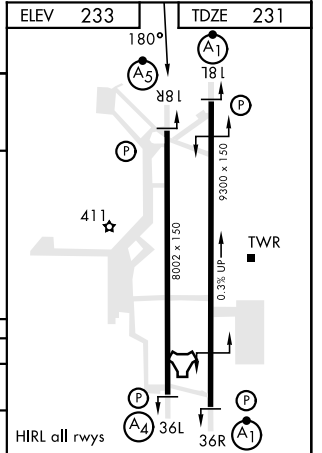

VALDOSTA, GEORGIA

24025

HI-TACAN Z RWY 18R

TACAN VAD Chan 80	APCH CRS 180°	Rwy Idg TDZE Arprt Elev 8002 231 233
-----------------------------	-------------------------	--

USAF]

MOODY AFB (KVAD)

▼ * When ALS inop, increase vis to 1½ miles. 	MALSR 	MISSED APPROACH: Climb to 3000 on VAD TACAN R-190 to WEEMS and hold.
--	-----------	--

SE-4, 31 OCT 2024 to 28 NOV 2024

SE-4, 31 OCT 2024 to 28 NOV 2024

EMERG SAFE ALT 100 NM 3300

CATEGORY	C	D	E
S-18R *	700/50	469 (500-1)	
CIRCLING	760-1½ 527 (600-1½)	800-2	567 (600-2)

VALDOSTA, GEORGIA

30° 58' N-83° 12' W

MOODY AFB (KVAD)

Amdt 6 25JAN24

HI-TACAN Z RWY 18R