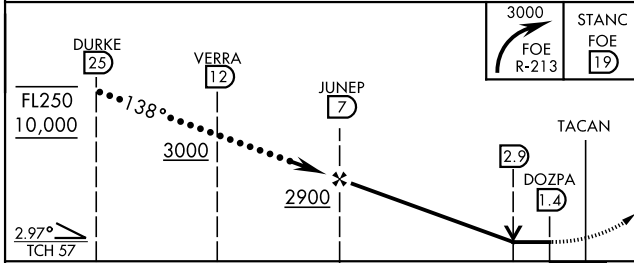

HI-TACAN RWY 13

TACAN Chan 53	FOE	APCH CRS 138°	Rwy Ildg 12,803
			TDZE 1066
			Arprt Elev 1078

[USAF]

TOPEKA RGNL (KFOE)

 NA		MISSED APPROACH: Climbing right turn to 3000 via FOE TACAN R-213 to STANC/19 DME and hold.

ATIS 128.25	KANSAS CITY CENTER 123.8 343.7	FORBES TOWER ★ 120.8 (CTAF) 340.2	GND CON 118.425 275.8	UNICOM 122.95
--------------------	---------------------------------------	--	------------------------------	----------------------

EMERG SAFE ALT 100 NM 3600

ELEV 1078	TDZE 1066
Rwy 3 Ildg 7001'	
Rwy 21 Ildg 7001'	

CATEGORY	C	D	E
S-13	1600-1½	534 (600-1½)	
CIRCLING	1600-1½ 522 (600-1½)	1700-2 622 (700-2)	1720-2¼ 642 (700-2¼)

MRL Rwy 3-21
REIL Rwy 3, 13, and 21
HIRL Rwy 13-31

HI-TACAN RWY 13

NC-2, 05 SEP 2024 to 03 OCT 2024

NC-2, 05 SEP 2024 to 03 OCT 2024