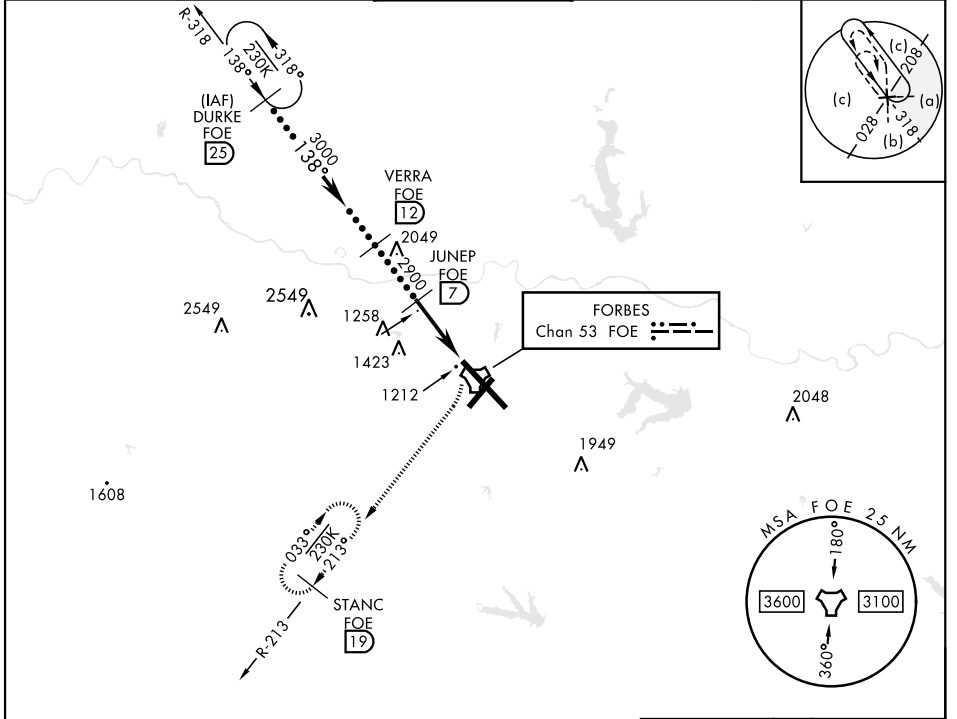

HI-TACAN RWY 13

TACAN Chan 53	FOE	APCH CRS 138°	Rwy Ildg 12,803
			TDZE 1066
			Arprt Elev 1078

[USAF]

TOPEKA RGNL (KFOE)

 NA		MISSED APPROACH: Climbing right turn to 3000 via FOE TACAN R-213 to STANC/19 DME and hold.

ATIS 128.25	KANSAS CITY CENTER 123.8 343.7	FORBES TOWER ★ 120.8 (CTAF) 340.2	GND CON 118.425 275.8	UNICOM 122.95
--------------------	---------------------------------------	--	------------------------------	----------------------

EMERG SAFE ALT 100 NM 3600

ELEV 1078	TDZE 1066
Rwy 3 Ildg 7001'	
Rwy 21 Ildg 7001'	

CATEGORY	C	D	E
S-13	1600-1½	534 (600-1½)	
CIRCLING	1600-1½ 522 (600-1½)	1700-2 622 (700-2)	1720-2¼ 642 (700-2¼)

MRL Rwy 3-21
REIL Rwy 3, 13, and 21
HIRL Rwy 13-31

HI-TACAN RWY 13

NC-2, 05 SEP 2024 to 03 OCT 2024

NC-2, 05 SEP 2024 to 03 OCT 2024