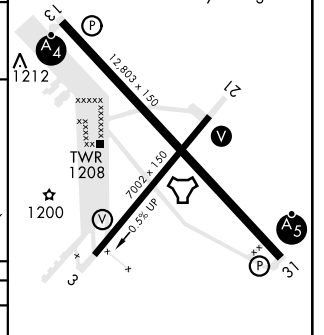

HI-TACAN RWY 13

TACAN Chan 53	FOE	APCH CRS 138°	Rwy Ildg 12,803
			TDZE 1066
			Arprt Elev 1078

[USAF]

TOPEKA RGNL (KFOE)

 NA		MISSED APPROACH: Climbing right turn to 3000 via FOE TACAN R-213 to STANC/19 DME and hold.

ATIS 128.25	KANSAS CITY CENTER 123.8 343.7	FORBES TOWER ★ 120.8 (CTAF) 340.2	GND CON 118.425 275.8	UNICOM 122.95
--------------------	---------------------------------------	--	------------------------------	----------------------

EMERG SAFE ALT 100 NM 3600

ELEV 1078	TDZE 1066
Rwy 3 Ildg 7001'	
Rwy 21 Ildg 7001'	

CATEGORY	C	D	E
S-13	1600-1½	534 (600-1½)	
CIRCLING	1600-1½ 522 (600-1½)	1700-2 622 (700-2)	1720-2¼ 642 (700-2¼)

MRL Rwy 3-21
REIL Rwy 3, 13, and 21
HIRL Rwy 13-31

HI-TACAN RWY 13

NC-2, 05 SEP 2024 to 03 OCT 2024

NC-2, 05 SEP 2024 to 03 OCT 2024