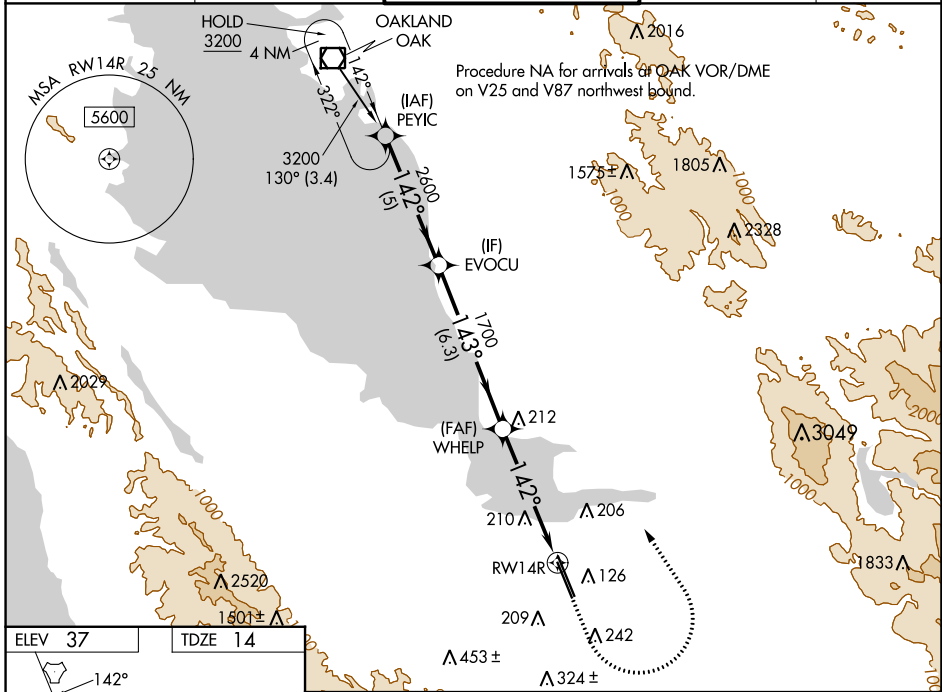

WAAS CH 81942 W14B	APP CRS 142°	Rwy Idg TDZE 14 Apt Elev 37
--	------------------------	---

RNAV (GPS) RWY 14R

MOFFETT FEDERAL AIRFIELD (NUQ)

RNP APCH.		MOFFETT TOWER ★		GND CON		CLNC DEL	
For uncompensated Baro-VNAV systems, LNAV/VNAV NA below 0°C or above 54°C.		119.55 (CTAF) 259.65		121.85 278.95		296.75	

ATIS 124.175 283.0	NORCAL APP CON 120.1 290.25	MOFFETT TOWER ★ 119.55 (CTAF) 259.65	GND CON 121.85 278.95	CLNC DEL 296.75
------------------------------	---------------------------------------	--	---------------------------------	---------------------------

CATEGORY	A	B	C	D
LPV DA	264- ³ / ₄		250 (300- ³ / ₄)	
LNAV/VNAV DA	364-1		350 (400-1)	
LNAV MDA	460-1 446 (500-1)		460-1 ³ / ₈ 446 (500-1 ³ / ₈)	
<input checked="" type="checkbox"/> CIRCLING	540-1 503 (600-1)	600-1 563 (600-1)	620-1 ¹ / ₂ 583 (600-1 ¹ / ₂)	780-2 ¹ / ₄ 743 (800-2 ¹ / ₄)

SW-2, 03 OCT 2024 to 31 OCT 2024

SW-2, 03 OCT 2024 to 31 OCT 2024