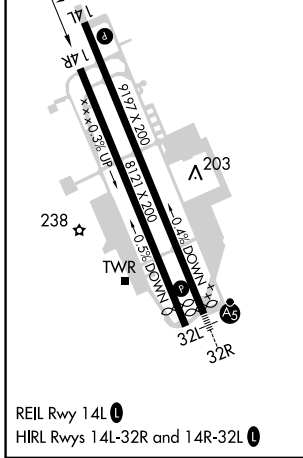

WAAS CH 81942 W14B	APP CRS 142°	Rwy Idg TDZE 14 Apt Elev 37
--	------------------------	---

RNAV (GPS) RWY 14R

MOFFETT FEDERAL AIRFIELD (NUQ)

RNP APCH.		MOFFETT TOWER ★		GND CON		CLNC DEL	
For uncompensated Baro-VNAV systems, LNAV/VNAV NA below 0°C or above 54°C.		119.55 (CTAF) 259.65		121.85 278.95		296.75	

ATIS 124.175 283.0	NORCAL APP CON 120.1 290.25	MOFFETT TOWER ★ 119.55 (CTAF) 259.65	GND CON 121.85 278.95	CLNC DEL 296.75
------------------------------	---------------------------------------	--	---------------------------------	---------------------------

CATEGORY	A	B	C	D
LPV DA	264- ³ / ₄		250 (300- ³ / ₄)	
LNAV/VNAV DA	364-1		350 (400-1)	
LNAV MDA	460-1 446 (500-1)		460-1 ³ / ₈ 446 (500-1 ³ / ₈)	
<input checked="" type="checkbox"/> CIRCLING	540-1 503 (600-1)	600-1 563 (600-1)	620-1 ¹ / ₂ 583 (600-1 ¹ / ₂)	780-2 ¹ / ₄ 743 (800-2 ¹ / ₄)