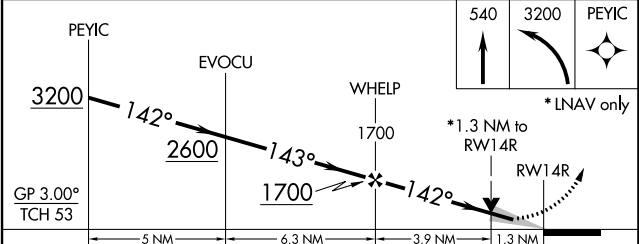

WAAS CH 81942 W14B	APP CRS 142°	Rwy Idg TDZE 14 Apt Elev 37
--	------------------------	---

RNAV (GPS) RWY 14R

MOFFETT FEDERAL AIRFIELD (NUQ)

RNP APCH.		MOFFETT TOWER ★		GND CON		CLNC DEL	
For uncompensated Baro-VNAV systems, LNAV/VNAV NA below 0°C or above 54°C.		119.55 (CTAF) 259.65		121.85 278.95		296.75	

ATIS 124.175 283.0	NORCAL APP CON 120.1 290.25	MOFFETT TOWER ★ 119.55 (CTAF) 259.65	GND CON 121.85 278.95	CLNC DEL 296.75
------------------------------	---------------------------------------	--	---------------------------------	---------------------------

CATEGORY	A	B	C	D
LPV DA	264- ³ / ₄		250 (300- ³ / ₄)	
LNAV/VNAV DA	364-1		350 (400-1)	
LNAV MDA	460-1 446 (500-1)		460-1 ³ / ₈ 446 (500-1 ³ / ₈)	
<input checked="" type="checkbox"/> CIRCLING	540-1 503 (600-1)	600-1 563 (600-1)	620-1 ¹ / ₂ 583 (600-1 ¹ / ₂)	780-2 ¹ / ₄ 743 (800-2 ¹ / ₄)