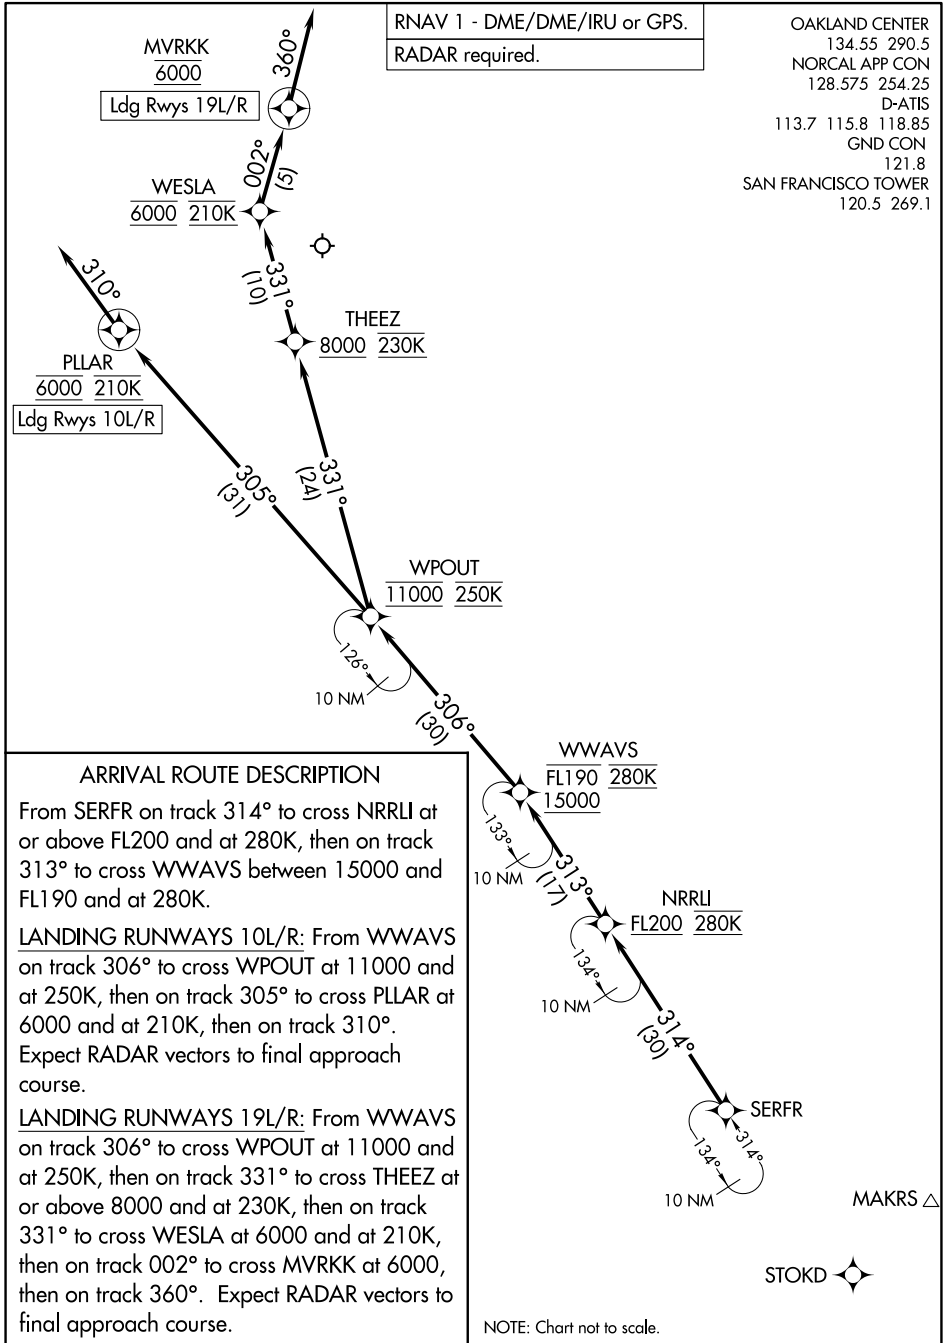

(SERFR.WWAVS2) 24193

# WWAVS TWO ARRIVAL (RNAV)

AL-375 (FAA)

SAN FRANCISCO INTL (SFO)  
SAN FRANCISCO, CALIFORNIA

RNAV 1 - DME/DME/IRU or GPS.  
RADAR required.

OAKLAND CENTER  
134.55 290.5  
NORCAL APP CON  
128.575 254.25  
D-ATIS  
113.7 115.8 118.85  
GND CON  
121.8  
SAN FRANCISCO TOWER  
120.5 269.1

SW-2, 08 AUG 2024 to 05 SEP 2024

SW-2, 08 AUG 2024 to 05 SEP 2024