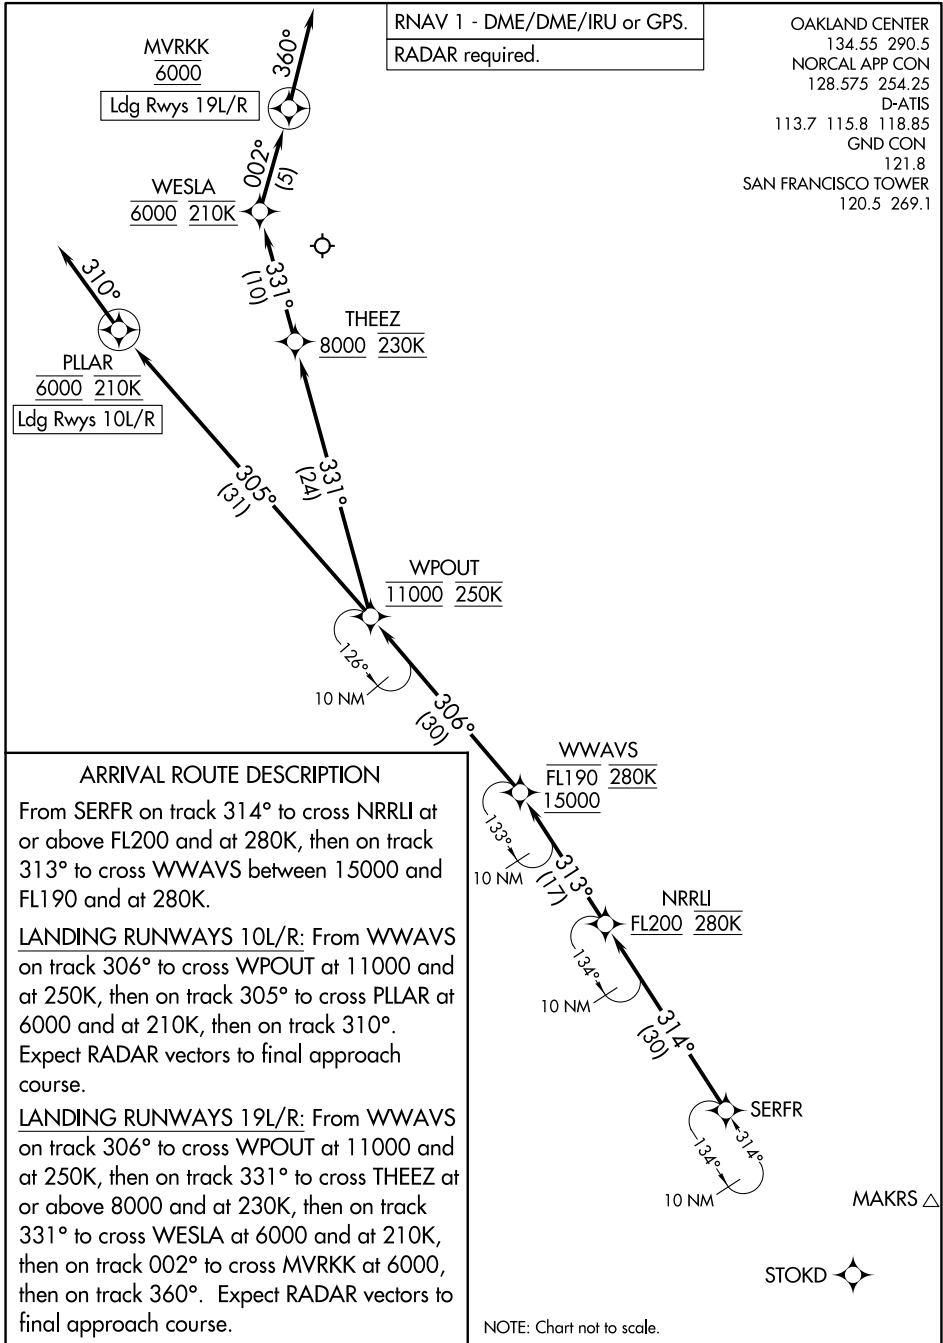

(SERFR.WWAVS2) 24193

# WWAVS TWO ARRIVAL (RNAV)

AL-375 (FAA)

SAN FRANCISCO INTL (SFO)  
SAN FRANCISCO, CALIFORNIA

RNAV 1 - DME/DME/IRU or GPS.  
RADAR required.

OAKLAND CENTER  
134.55 290.5  
NORCAL APP CON  
128.575 254.25  
D-ATIS  
113.7 115.8 118.85  
GND CON  
121.8  
SAN FRANCISCO TOWER  
120.5 269.1

SW-2, 31 OCT 2024 to 28 NOV 2024

SW-2, 31 OCT 2024 to 28 NOV 2024