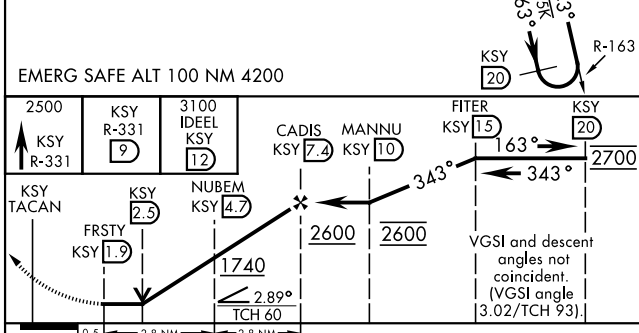

# TACAN Y RWY 34

TACAN KSY Chan 57	APCH CRS 343°	Rwy Ldg 11,550 TDZE 660 Arprt Elev 690
----------------------	------------------	--

[USAF]

KELLY FLD (KSKF)

▼ \* When ALS inop, increase CAT AB RVR to 55 vis to 1 mile, CAT CDE vis to 1¼ miles.  
 \*\* Circling not authorized E of Rwy 16-34.

**MISSED APPROACH:** Climb to 2500 via KSY TACAN R-331 until 9 DME, cross 9 DME at 2500, then continue climb to 3100 to IDEEL/12 DME. Expect ATC instructions.

ATIS <b>120.45 273.5</b>	SAN ANTONIO APP CON <b>118.05 353.5</b>	TOWER <b>124.3 322.35</b>	GND CON <b>121.8 289.4</b>
-----------------------------	--	------------------------------	-------------------------------

CATEGORY	A	B	C	D	E
S-34 *	1100/24	440 (500-½)	1100/40	440	(500-¾)
<b>CIRCLING</b> **	1200-1 510 (600-1)	1280-1 590 (600-1)	1340-1¼ 650 (700-1¾)	1400-2¼ 710 (800-2¼)	1900-3 1210 (1300-3)

# TACAN Y RWY 34

SC-3, 31 OCT 2024 to 28 NOV 2024

SC-3, 31 OCT 2024 to 28 NOV 2024