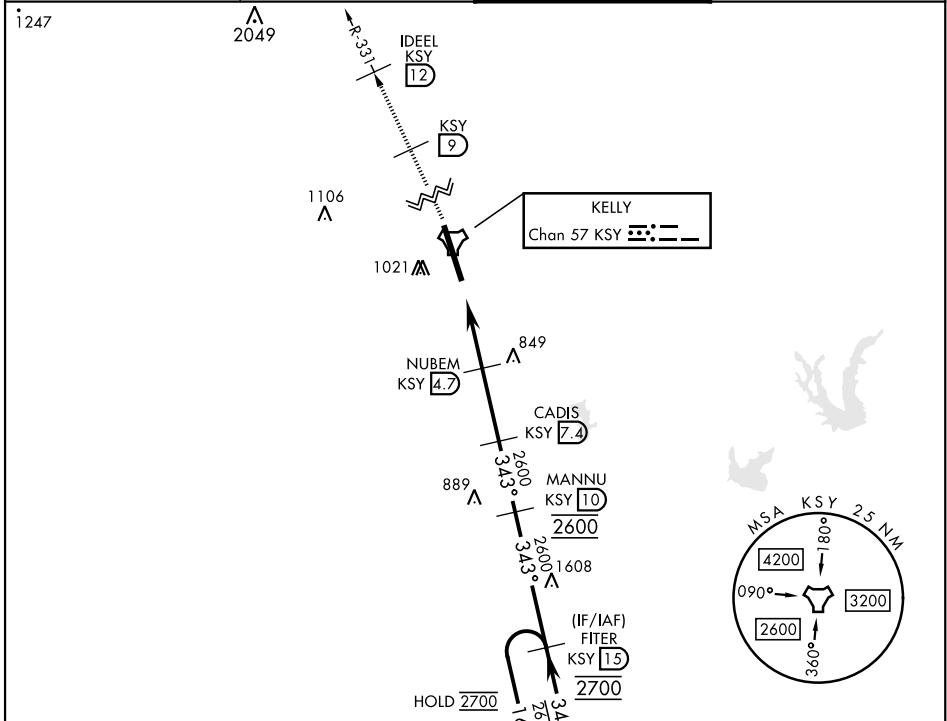

# TACAN Y RWY 34

TACAN KSY Chan 57	APCH CRS 343°	Rwy Ldg 11,550 TDZE 660 Arprt Elev 690
----------------------	------------------	--

[USAF]

KELLY FLD (KSKF)

▼ \* When ALS inop, increase CAT AB RVR to 55 vis to 1 mile, CAT CDE vis to 1¼ miles.  
 \*\* Circling not authorized E of Rwy 16-34.

**MISSED APPROACH:** Climb to 2500 via KSY TACAN R-331 until 9 DME, cross 9 DME at 2500, then continue climb to 3100 to IDEEL/12 DME. Expect ATC instructions.

ATIS <b>120.45 273.5</b>	SAN ANTONIO APP CON <b>118.05 353.5</b>	TOWER <b>124.3 322.35</b>	GND CON <b>121.8 289.4</b>
-----------------------------	--	------------------------------	-------------------------------

CATEGORY	A	B	C	D	E
S-34 *	1100/24	440 (500-½)	1100/40	440	(500-¾)
<b>CIRCLING</b> **	1200-1 510 (600-1)	1280-1 590 (600-1)	1340-1¼ 650 (700-1¾)	1400-2¼ 710 (800-2¼)	1900-3 1210 (1300-3)

# TACAN Y RWY 34

SC-3, 31 OCT 2024 to 28 NOV 2024

SC-3, 31 OCT 2024 to 28 NOV 2024