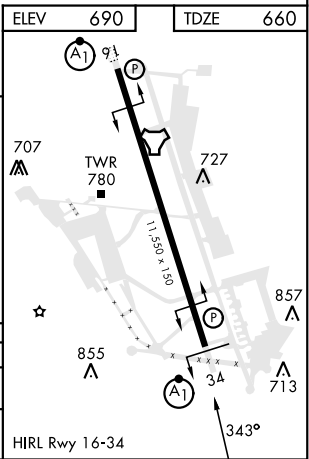

# TACAN Y RWY 34

TACAN KSY Chan 57	APCH CRS 343°	Rwy Ldg 11,550 TDZE 660 Arprt Elev 690
----------------------	------------------	--

[USAF]

KELLY FLD (KSKF)

▼ \* When ALS inop, increase CAT AB RVR to 55 vis to 1 mile, CAT CDE vis to 1¼ miles.  
 \*\* Circling not authorized E of Rwy 16-34.

**MISSED APPROACH:** Climb to 2500 via KSY TACAN R-331 until 9 DME, cross 9 DME at 2500, then continue climb to 3100 to IDEEL/12 DME. Expect ATC instructions.

ATIS <b>120.45 273.5</b>	SAN ANTONIO APP CON <b>118.05 353.5</b>	TOWER <b>124.3 322.35</b>	GND CON <b>121.8 289.4</b>
-----------------------------	--	------------------------------	-------------------------------

CATEGORY	A	B	C	D	E
S-34 *	1100/24	440 (500-½)	1100/40	440	(500-¾)
<b>CIRCLING</b> **	1200-1 510 (600-1)	1280-1 590 (600-1)	1340-1¼ 650 (700-1¾)	1400-2¼ 710 (800-2¼)	1900-3 1210 (1300-3)

# TACAN Y RWY 34

SC-3, 31 OCT 2024 to 28 NOV 2024

SC-3, 31 OCT 2024 to 28 NOV 2024