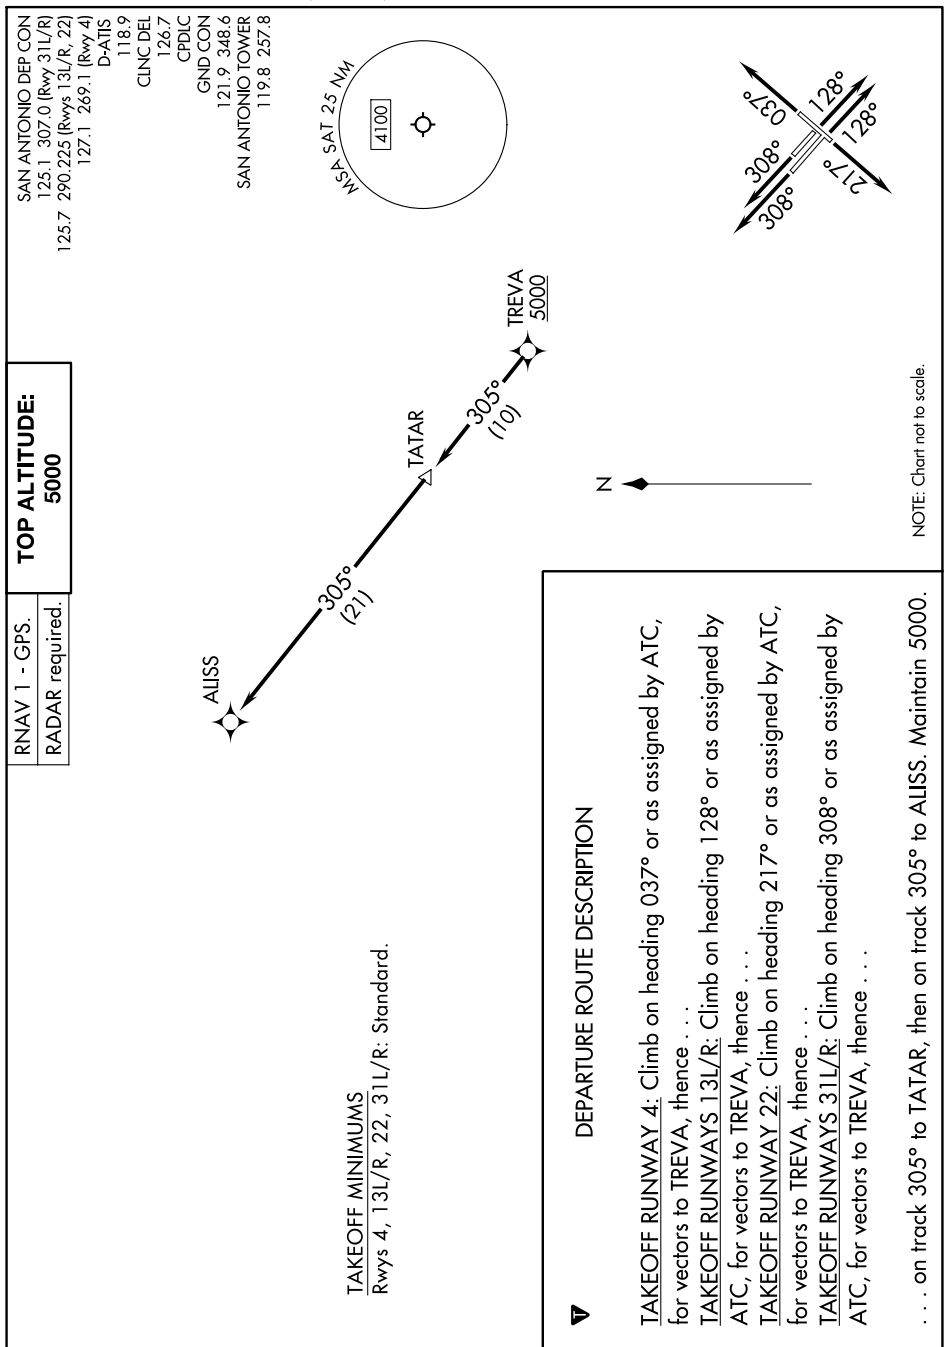

(ALISS6.ALISS) 24081

AL-369 (FAA)

SAN ANTONIO INTL (SAT)

# ALISS SIX DEPARTURE (RNAV)

SAN ANTONIO, TEXAS

SC-3, 03 OCT 2024 to 31 OCT 2024

SC-3, 03 OCT 2024 to 31 OCT 2024

# ALISS SIX DEPARTURE (RNAV)

(ALISS6.ALISS) 25JAN24

SAN ANTONIO, TEXAS  
SAN ANTONIO INTL (SAT)