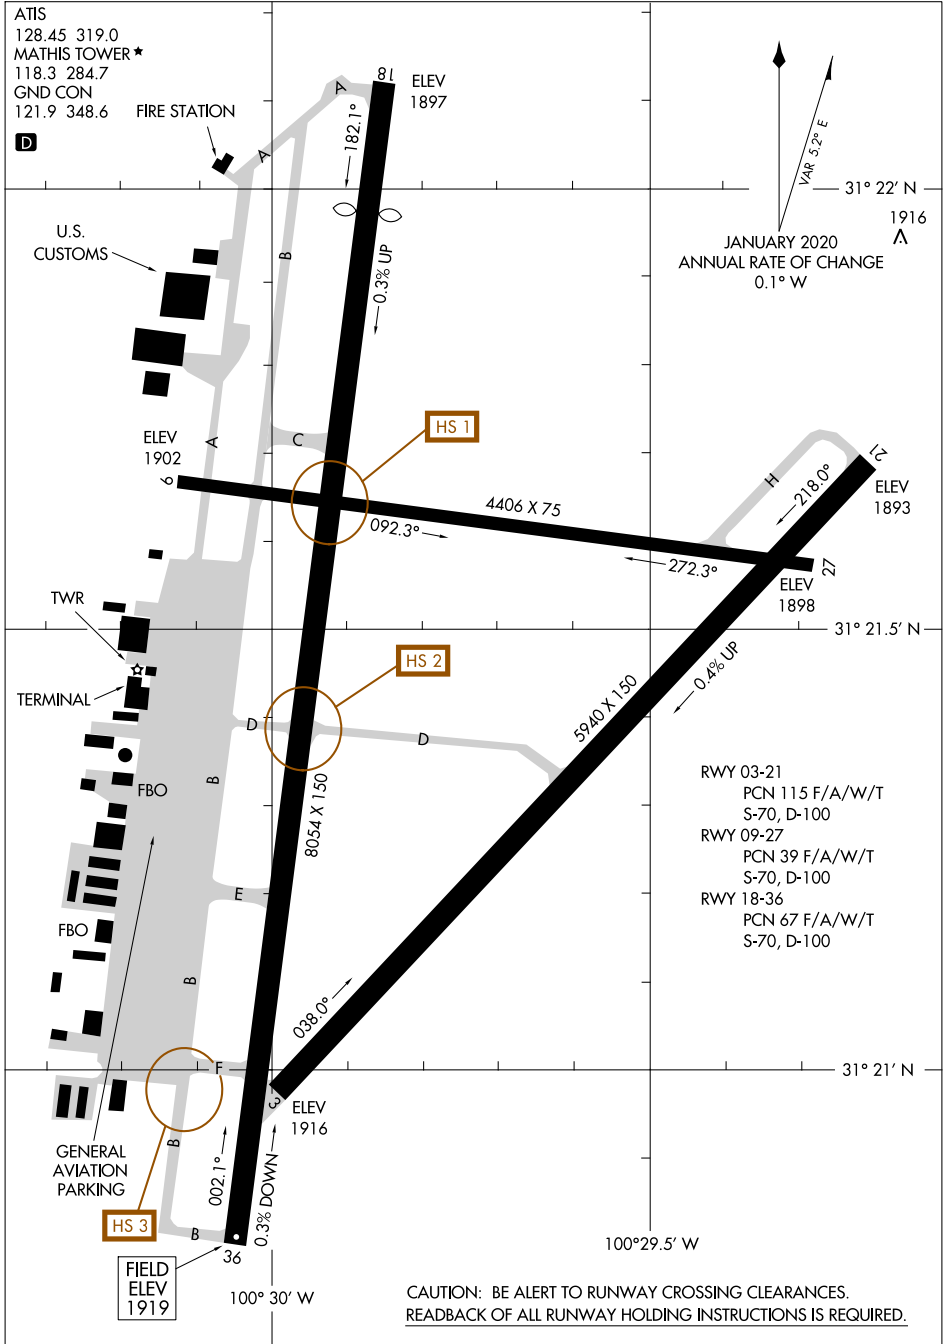

22083

AIRPORT DIAGRAM

SAN ANGELO RGNL/MATHIS FLD (SJT)

AL-367 (FAA)

SAN ANGELO, TEXAS

SC-3, 23 JAN 2025 to 20 FEB 2025

SC-3, 23 JAN 2025 to 20 FEB 2025

AIRPORT DIAGRAM

22083

SAN ANGELO, TEXAS

SAN ANGELO RGNL/MATHIS FLD (SJT)