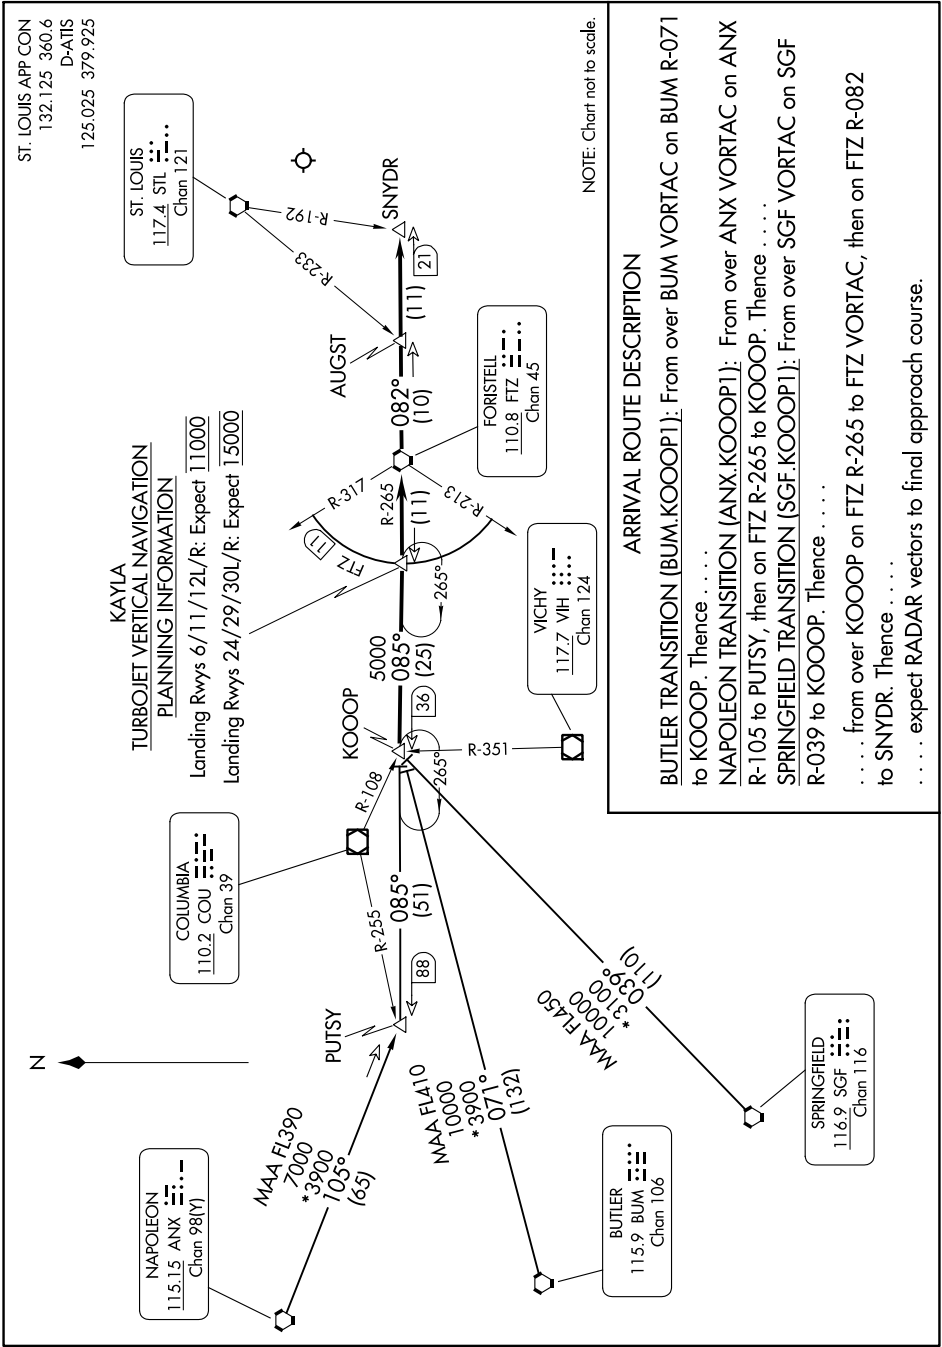

(KOOOP.KOOOP1) 24137  
**KOOOP ONE ARRIVAL**

ST LOUIS LAMBERT INTL (STL)  
 ST. LOUIS, MISSOURI

AL-360 (FAA)

NC-3, 11 JUL 2024 to 08 AUG 2024

(KOOOP.KOOOP1) 12OCT17  
**KOOOP ONE ARRIVAL**

ST. LOUIS, MISSOURI  
 ST LOUIS LAMBERT INTL (STL)

NC-3, 11 JUL 2024 to 08 AUG 2024