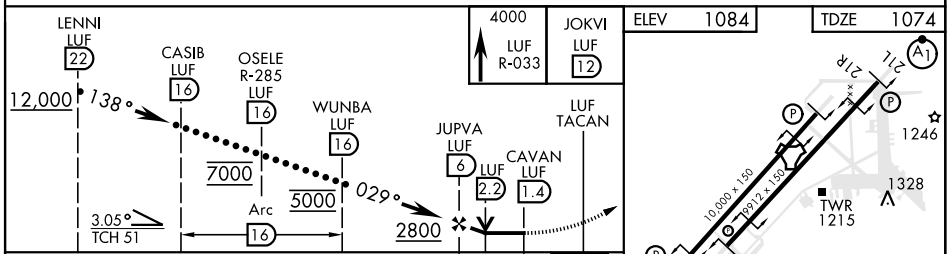

HI-TACAN RWY 3R

TACAN LUF Chan 77	APCH CRS 029°	Rwy ldg 9912 TDZE 1074 Arprt Elev 1084
--------------------------	----------------------	-------------------------------------------------------------------

[USAF]

LUKE AFB (KLUF)

ALSIF-1 MISSED APPROACH: Climbing to 4000, intercept LUF TACAN R-033 to 12 DME (JOKVI). Contact Luke APP CON.

* When ALS inop, increase vis to 1 3/8 miles.

ATIS ★ 134.925 269.85	APP CON ★ 118.15 363.125	TOWER ★ 119.1 379.9	GND CON ★ 133.175 335.8	CLNC DEL ★ 126.25 273.475
---------------------------------	------------------------------------	-------------------------------	-----------------------------------	-------------------------------------

EMERG SAFE ALT 100 NM 17,000

CATEGORY	C	D	E
S-3R *	1560-1	486	(500-1)
CIRCLING	NOT AUTHORIZED		

SW-4, 31 OCT 2024 to 28 NOV 2024

SW-4, 31 OCT 2024 to 28 NOV 2024

HI-TACAN RWY 3R