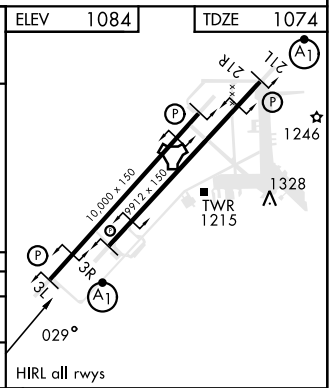

SW-4, 31 OCT 2024 to 28 NOV 2024

SW-4, 31 OCT 2024 to 28 NOV 2024

HI-TACAN RWY 3R