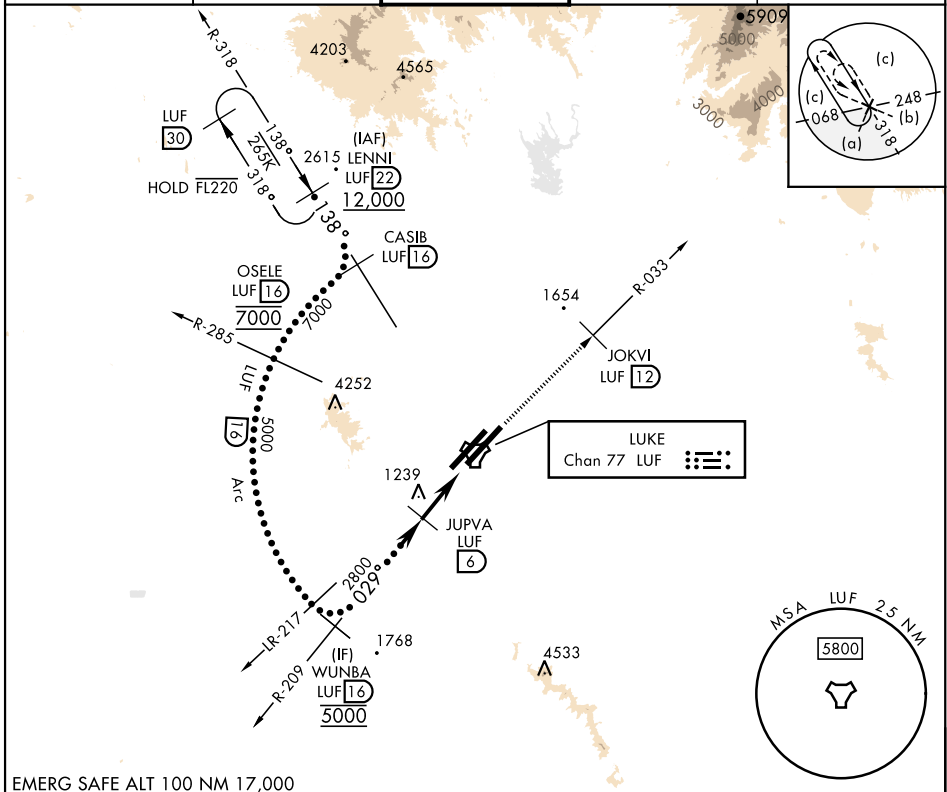

HI-TACAN RWY 3R

TACAN LUF Chan 77	APCH CRS 029°	Rwy ldg 9912 TDZE 1074 Arprt Elev 1084
--------------------------	----------------------	-------------------------------------------------------------------

[USAF]

LUKE AFB (KLUF)

ALSIF-1 MISSED APPROACH: Climbing to 4000, intercept LUF TACAN R-033 to 12 DME (JOKVI). Contact Luke APP CON.

* When ALS inop, increase vis to 1 3/8 miles.

ATIS ★ 134.925 269.85	APP CON ★ 118.15 363.125	TOWER ★ 119.1 379.9	GND CON ★ 133.175 335.8	CLNC DEL ★ 126.25 273.475
---------------------------------	------------------------------------	-------------------------------	-----------------------------------	-------------------------------------

EMERG SAFE ALT 100 NM 17,000

CATEGORY	C	D	E
S-3R *	1560-1	486	(500-1)
CIRCLING	NOT AUTHORIZED		

SW-4, 31 OCT 2024 to 28 NOV 2024

SW-4, 31 OCT 2024 to 28 NOV 2024

HI-TACAN RWY 3R