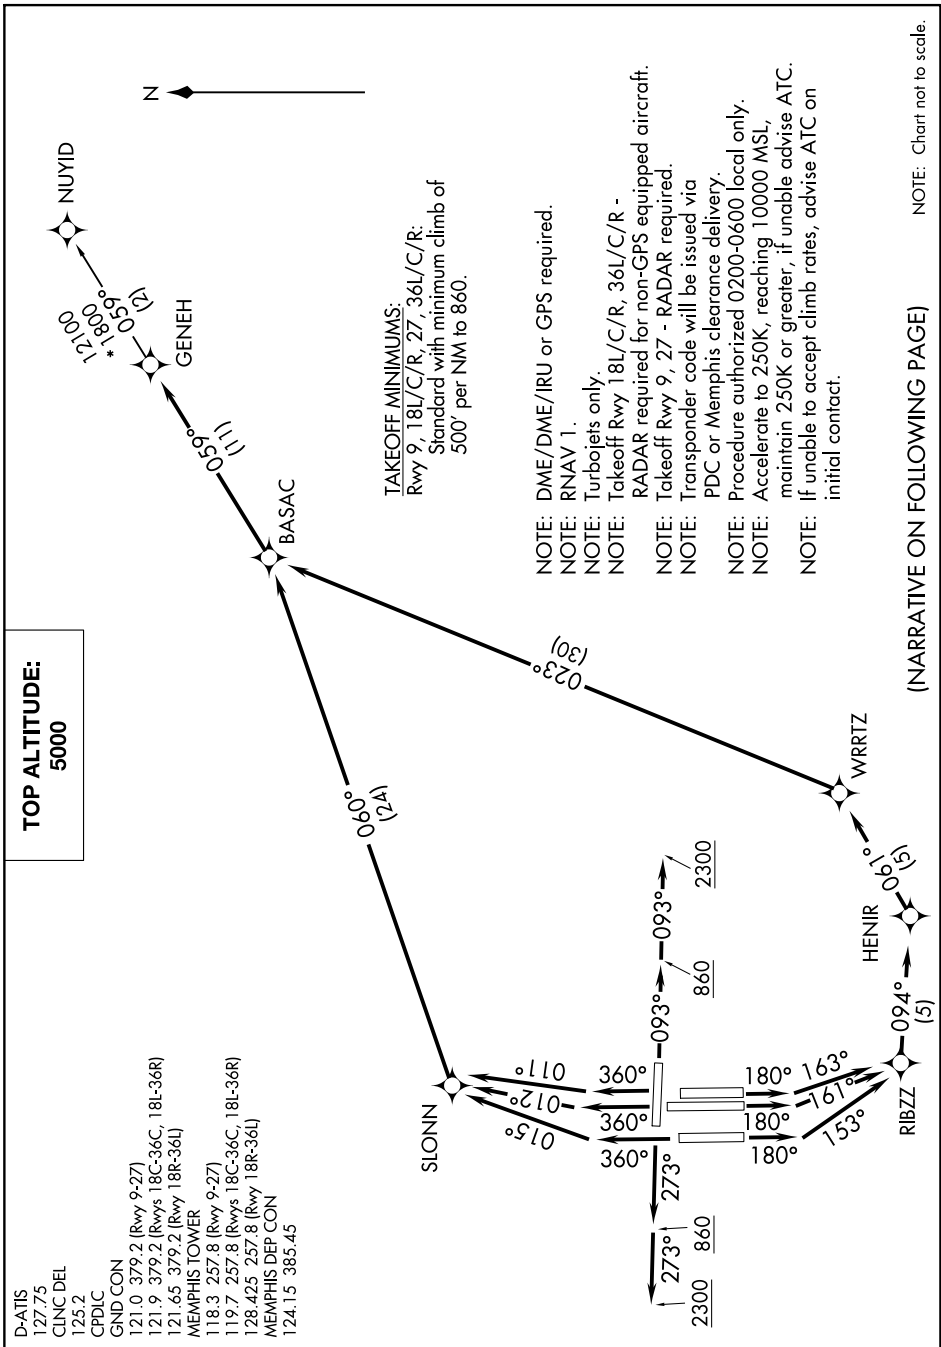

GENEH SEVEN DEPARTURE (RNAV)

MEMPHIS, TENNESSEE

SE-1, 03 OCT 2024 to 31 OCT 2024

**TOP ALTITUDE:
5000**

121.0 379.2 (Rwy 9-27)
121.9 379.2 (Rwys 18C-36C, 18L-36R)
121.65 379.2 (Rwy 18R-36L)
MEMPHIS TOWER
118.3 257.8 (Rwy 9-27)
119.7 257.8 (Rwys 18C-36C, 18L-36R)
128.425 257.8 (Rwy 18R-36L)
MEMPHIS DEP CON
124.15 385.45

GENEH SEVEN DEPARTURE (RNAV)

SE-1, 03 OCT 2024 to 31 OCT 2024