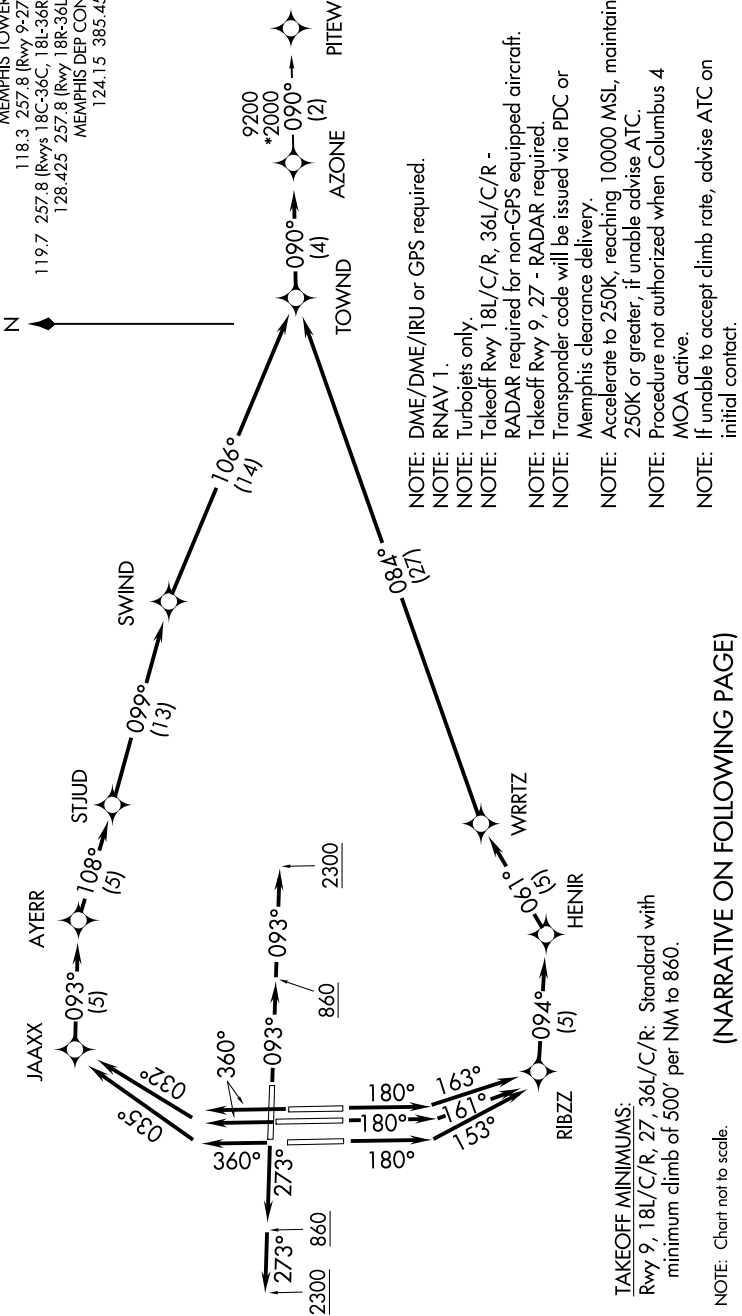

AZONE SEVEN DEPARTURE (RNAV)

SE-1, 11 JUL 2024 to 08 AUG 2024

TOP ALTITUDE:
5000

D-ATIS 127.75
 CLNC DEL 125.2
 CPDLC
 GND CON
 121.0 379.2 (Rwy 9-27)
 121.9 379.2 (Rwys 18C-36C, 18L-36R)
 121.65 379.2 (Rwy 18R-36L)
 MEMPHIS TOWER
 118.3 257.8 (Rwy 9-27)
 119.7 257.8 (Rwys 18C-36C, 18L-36R)
 128.425 257.8 (Rwy 18R-36L)
 MEMPHIS DEP CON
 124.15 385.45

AZONE SEVEN DEPARTURE (RNAV)

SE-1, 11 JUL 2024 to 08 AUG 2024