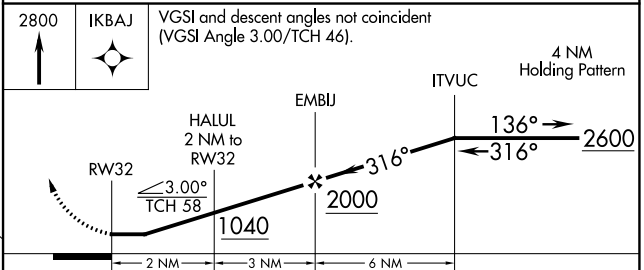

ATIS 120.775	ATLANTA APP CON ★ 124.2 279.6	MACON TOWER ★ 128.2 (CTAF) 257.8	GND CON 121.65	UNICOM 122.95
------------------------	---	--	--------------------------	-------------------------

SE-4, 31 OCT 2024 to 28 NOV 2024

SE-4, 31 OCT 2024 to 28 NOV 2024

ELEV 354	D	TDZE 351
----------	----------	----------

1568 **△**

CATEGORY	A	B	C	D
LP MDA	680-1		329 (400-1)	
LNAV MDA	720-1		369 (400-1)	
C CIRCLING	900-1	546 (600-1)	920-1½ 566 (600-1½)	1120-2½ 766 (800-2½)