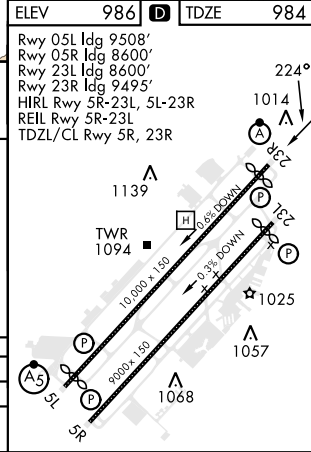

KNOXVILLE, TENNESSEE

24081

HI-VOR or TACAN RWY 23R

VORTAC VXV 116.4 Chan 111	APCH CRS 224°	Rwy ldg TDZE Arpt Elev 9495 984 986
---	-------------------------	---

[USAF]

MC GHEE TYSON (KTYS)

DME required

▲ * When ALS inop, increase vis to 1½ miles.

MISSED APPROACH: Climb to 3800 direct on VXV VORTAC R-231 to GROSS/29.1 DME and hold.

ATIS 128.35	KNOXVILLE APP CON 123.9 360.8	KNOXVILLE TOWER 121.2 257.8	GND CON 121.9 348.6	CLNC DEL 121.65	ASR
-----------------------	---	---------------------------------------	-------------------------------	---------------------------	-----

KNOXVILLE, TENNESSEE

35°49'N-84°00'W

MC GHEE TYSON (KTYS)

Amtd 4 21AUG21

HI-VOR or TACAN RWY 23R

SE-1, 31 OCT 2024 to 28 NOV 2024

SE-1, 31 OCT 2024 to 28 NOV 2024