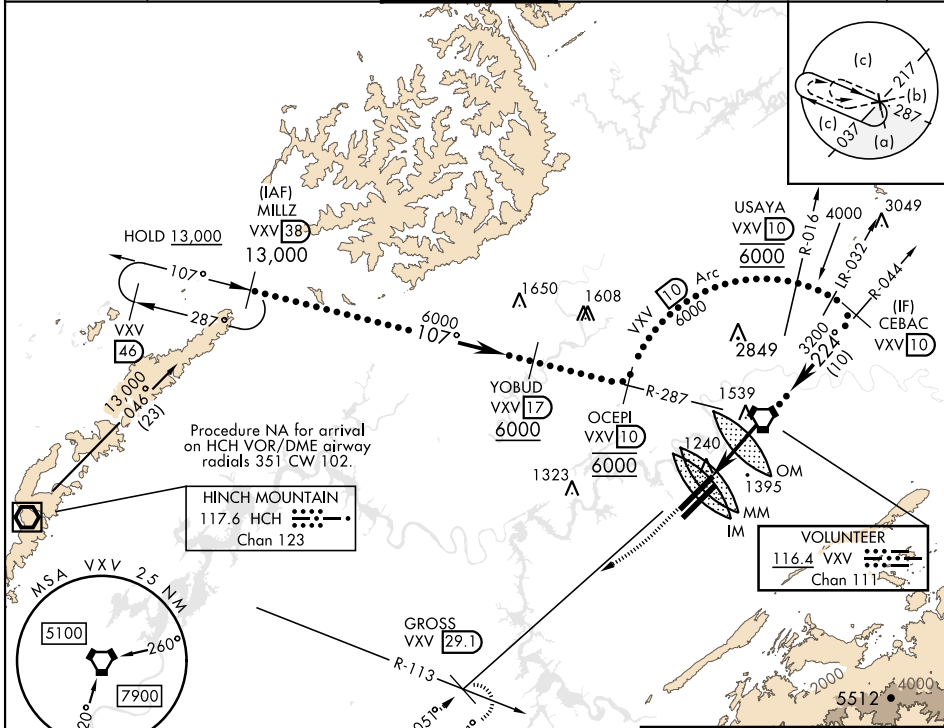

KNOXVILLE, TENNESSEE

24081

HI-VOR or TACAN RWY 23R

VORTAC VXV 116.4 Chan 111	APCH CRS 224°	Rwy ldg TDZE Arpt Elev 9495 984 986
---	-------------------------	---

[USAF]

MC GHEE TYSON (KTYS)

DME required

▲ * When ALS inop, increase vis to 1½ miles.

MISSED APPROACH: Climb to 3800 direct on VXV VORTAC R-231 to GROSS/29.1 DME and hold.

ATIS 128.35	KNOXVILLE APP CON 123.9 360.8	KNOXVILLE TOWER 121.2 257.8	GND CON 121.9 348.6	CLNC DEL 121.65	ASR
-----------------------	---	---------------------------------------	-------------------------------	---------------------------	-----

KNOXVILLE, TENNESSEE

35°49'N-84°00'W

MC GHEE TYSON (KTYS)

Amtd 4 21AUG21

HI-VOR or TACAN RWY 23R

SE-1, 31 OCT 2024 to 28 NOV 2024

SE-1, 31 OCT 2024 to 28 NOV 2024