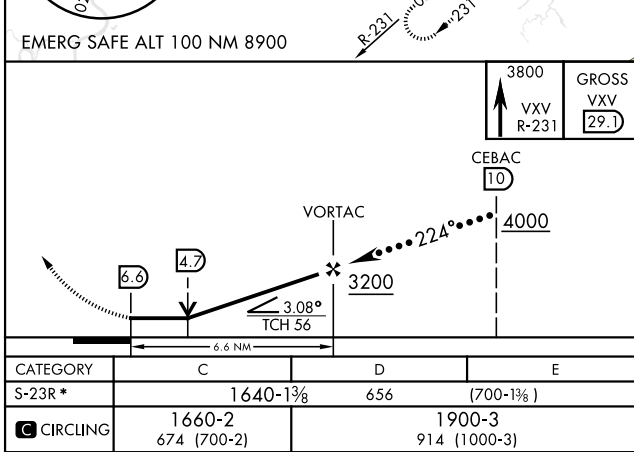

KNOXVILLE, TENNESSEE

24081

HI-VOR or TACAN RWY 23R

VORTAC VXV 116.4 Chan 111	APCH CRS 224°	Rwy ldg TDZE Arpt Elev 9495 984 986
---	-------------------------	---

[USAF]

MC GHEE TYSON (KTYS)

DME required

▲ * When ALS inop, increase vis to 1½ miles.

MISSED APPROACH: Climb to 3800 direct on VXV VORTAC R-231 to GROSS/29.1 DME and hold.

ATIS 128.35	KNOXVILLE APP CON 123.9 360.8	KNOXVILLE TOWER 121.2 257.8	GND CON 121.9 348.6	CLNC DEL 121.65	ASR
-----------------------	---	---------------------------------------	-------------------------------	---------------------------	-----

KNOXVILLE, TENNESSEE

35°49'N-84°00'W

MC GHEE TYSON (KTYS)

Amtd 4 21AUG21

HI-VOR or TACAN RWY 23R

SE-1, 31 OCT 2024 to 28 NOV 2024

SE-1, 31 OCT 2024 to 28 NOV 2024