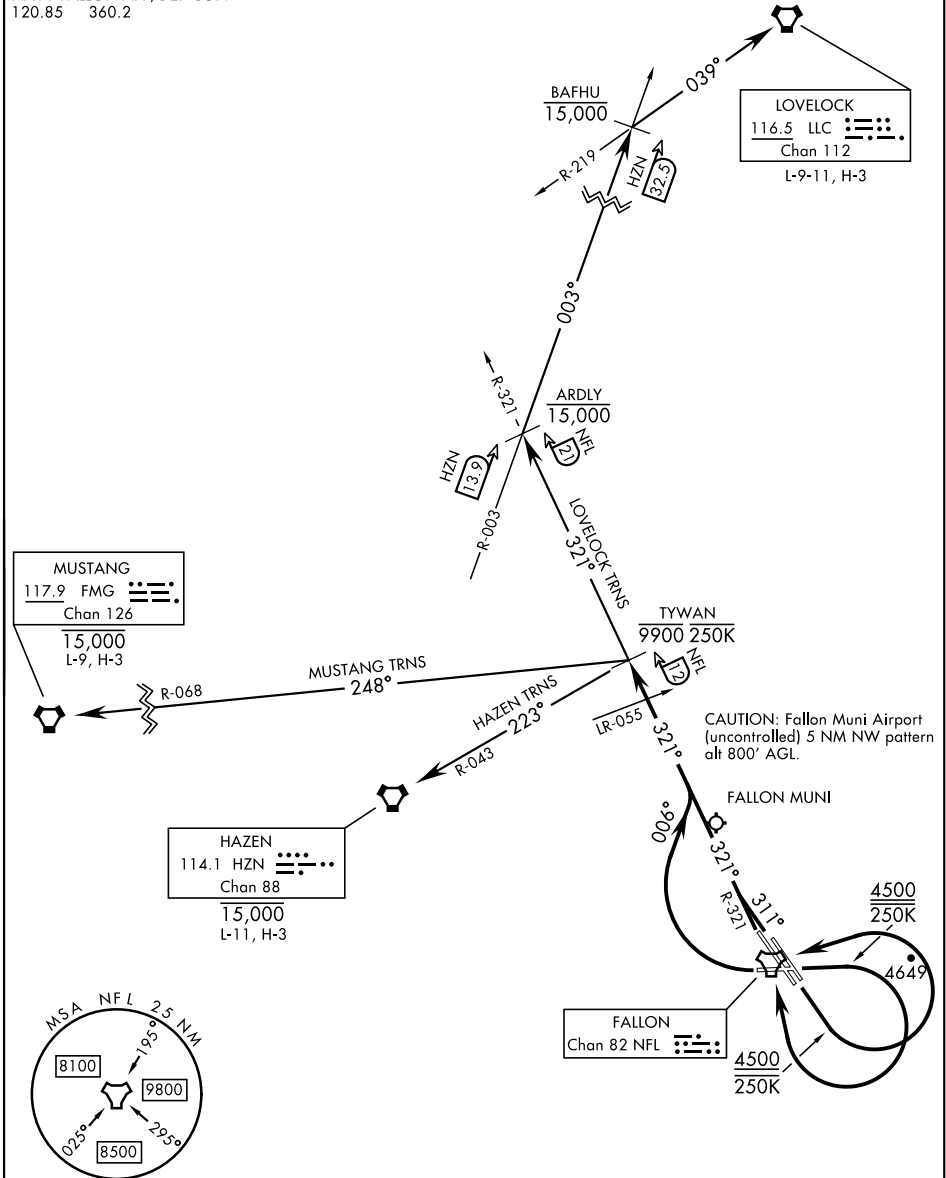

# TYWAN-ONE DEPARTURE (TYWAN1•TYWAN)

FALLON NAS (VAN VOORHIS FLD) (KNFL)

FALLON, NEVADA

ATIS 370.925 ★  
 CLNC DEL  
 353.55  
 GND CON  
 251.15  
 NAVY FALLON TOWER ★  
 119.25 340.2  
 NAVY FALLON APP/DEP CON  
 120.85 360.2

AL-143 [USN]

Rwy	Knots	60	120	180	240	300	360
7	V/V(fpm)	217	434	651	868	1085	1302

Minimum Climb Rate to 4900

SW-4, 03 OCT 2024 to 31 OCT 2024

SW-4, 03 OCT 2024 to 31 OCT 2024

(Continued on next page)

TA FL180

# TYWAN-ONE DEPARTURE (TYWAN1•TYWAN)

FALLON, NEVADA