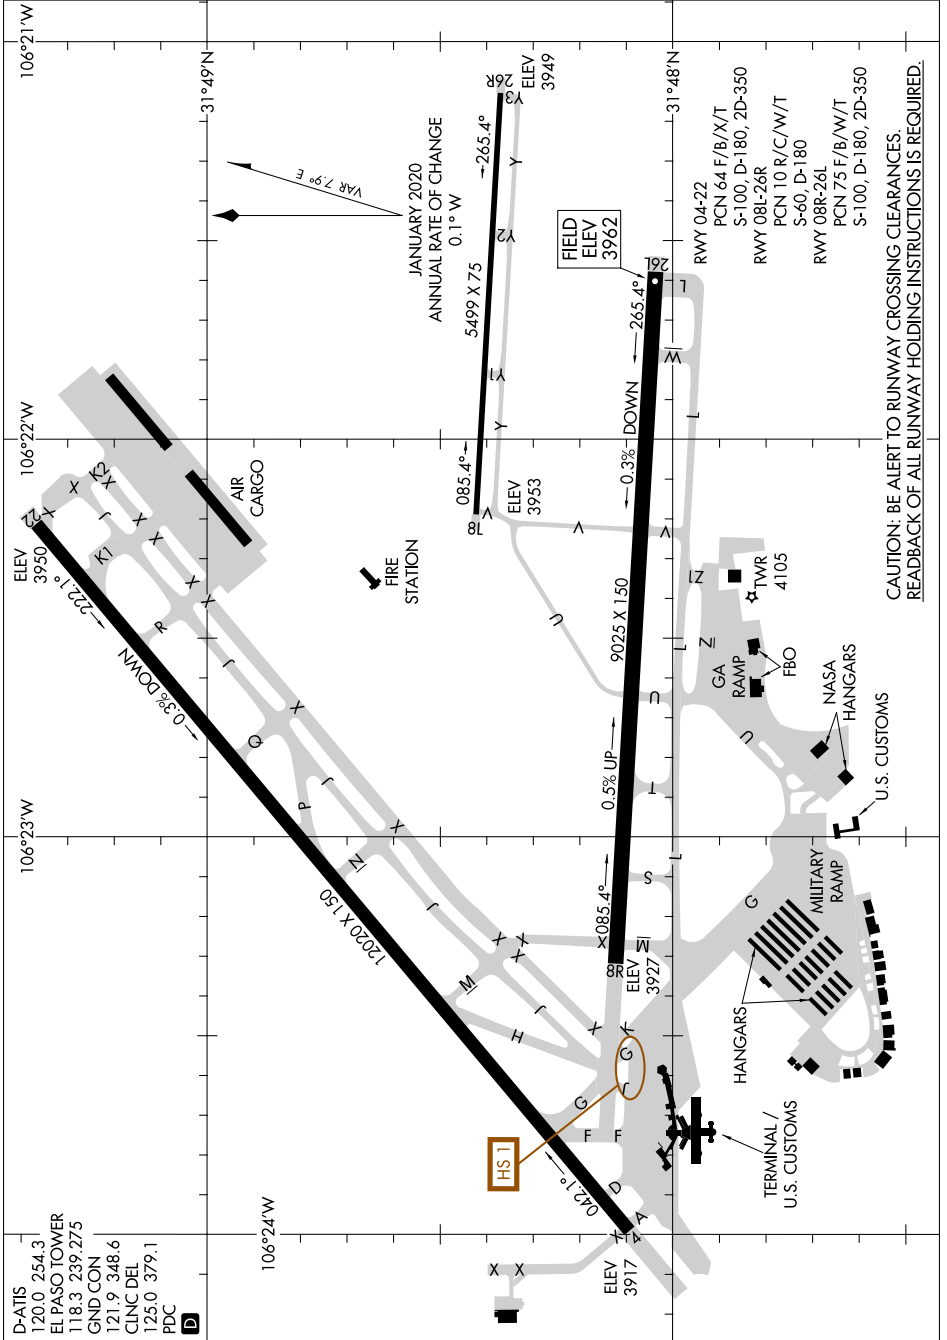

AIRPORT DIAGRAM

AL-134 (FAA)

EL PASO INTL (ELP)
EL PASO, TEXAS

SC-3, 19 MAY 2022 to 16 JUN 2022

SC-3, 19 MAY 2022 to 16 JUN 2022