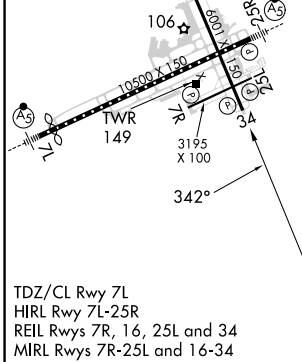

WAAS CH 78221 W34A	APP CRS 342°	Rwy Idg TDZE Apt Elev	6001 34 34
--	------------------------	-----------------------------	---------------------------------------

RNAV (GPS) RWY 34

DAYTONA BEACH INTL (DAB)

RNP APCH - GPS. MISSED APPROACH: Climb to 2000 direct CEPDA and hold.

ATIS 132.875	DAYTONA APP CON 125.8 269.075	DAYTONA TOWER 120.7 257.8	GND CON 121.9 348.6	CLNC DEL 119.3
------------------------	---	-------------------------------------	-------------------------------	--------------------------

CATEGORY	A	B	C	D
LP MDA	380-1 346 (400-1)			
LNAV MDA	420-1 386 (400-1)		420-1½ 386 (400-1½)	

SE-3, 05 SEP 2024 to 03 OCT 2024

SE-3, 05 SEP 2024 to 03 OCT 2024