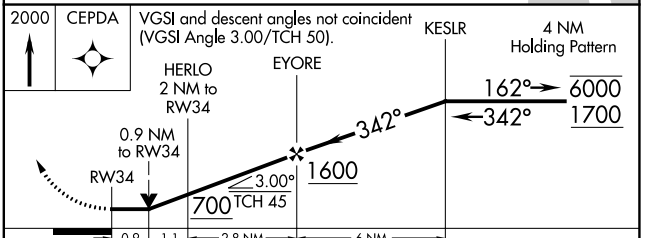

WAAS CH 78221 W34A	APP CRS 342°	Rwy Idg TDZE Apt Elev	6001 34 34
--	------------------------	-----------------------------	---------------------------------------

RNAV (GPS) RWY 34

DAYTONA BEACH INTL (DAB)

RNP APCH - GPS. MISSED APPROACH: Climb to 2000 direct CEPDA and hold.

ATIS 132.875	DAYTONA APP CON 125.8 269.075	DAYTONA TOWER 120.7 257.8	GND CON 121.9 348.6	CLNC DEL 119.3
------------------------	---	-------------------------------------	-------------------------------	--------------------------