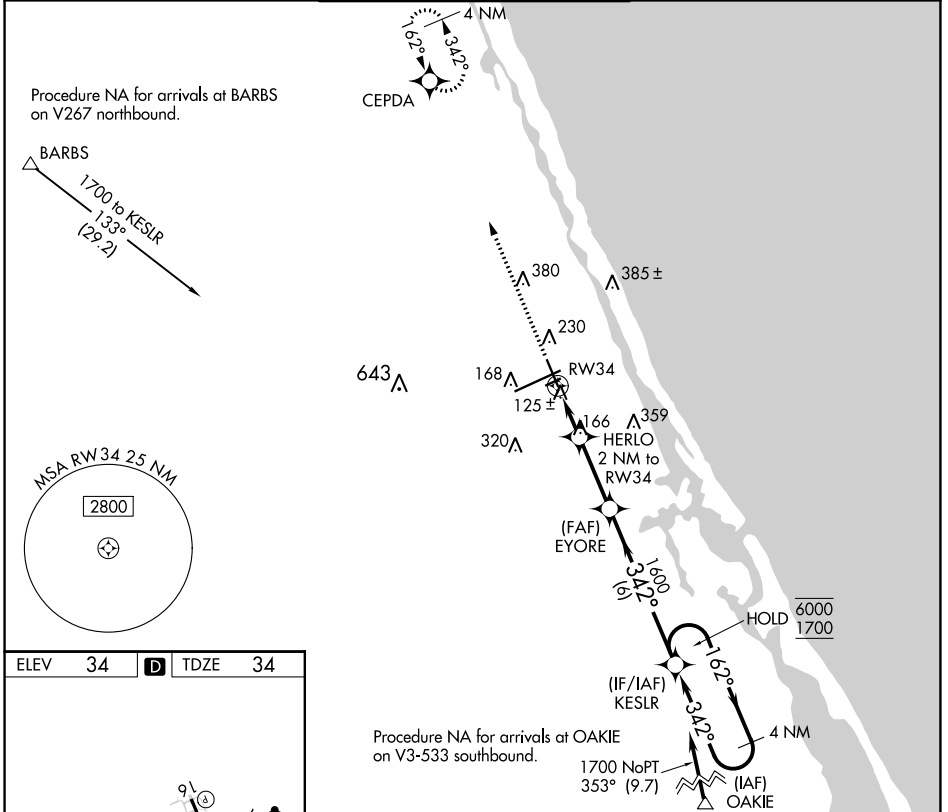

WAAS CH 78221 W34A	APP CRS 342°	Rwy Idg TDZE Apt Elev	6001 34 34
--	------------------------	-----------------------------	---------------------------------------

RNAV (GPS) RWY 34

DAYTONA BEACH INTL (DAB)

RNP APCH - GPS. MISSED APPROACH: Climb to 2000 direct CEPDA and hold.

ATIS 132.875	DAYTONA APP CON 125.8 269.075	DAYTONA TOWER 120.7 257.8	GND CON 121.9 348.6	CLNC DEL 119.3
------------------------	---	-------------------------------------	-------------------------------	--------------------------

CATEGORY	A	B	C	D
LP MDA	380-1 346 (400-1)			
LNAV MDA	420-1 386 (400-1)		420-1½ 386 (400-1½)	

SE-3, 05 SEP 2024 to 03 OCT 2024

SE-3, 05 SEP 2024 to 03 OCT 2024