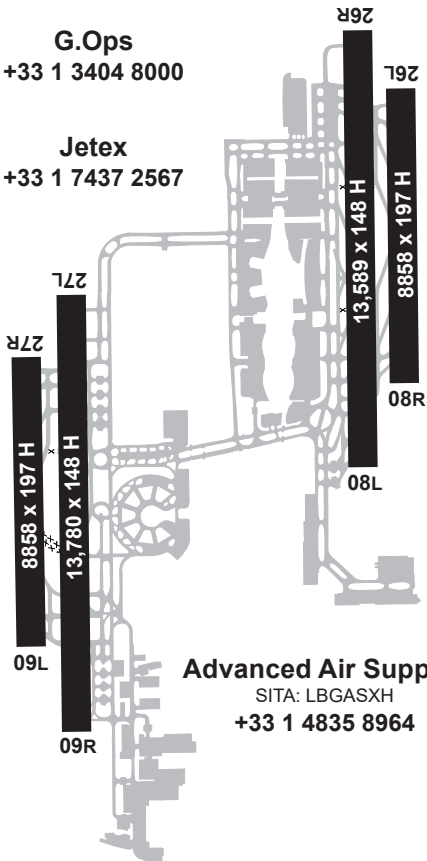

Paris (LFPG)

**G.Ops**

**+33 1 3404 8000**

**Jetex**

**+33 1 7437 2567**

**Advanced Air Support**

SITA: LBGASXH

**+33 1 4835 8964**