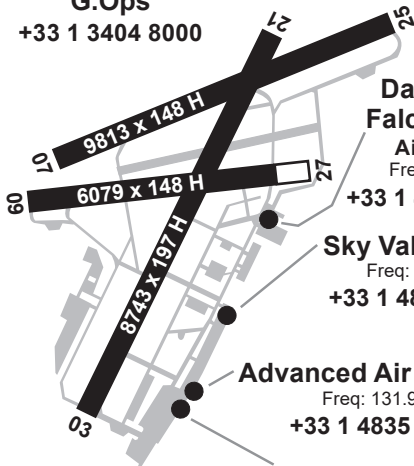

Paris (LFPB)

G.Ops

+33 1 3404 8000

**Dassault
Falcon Svc**

Air Elite

Freq: 131.8

+33 1 4934 2028

Sky Valet Paris