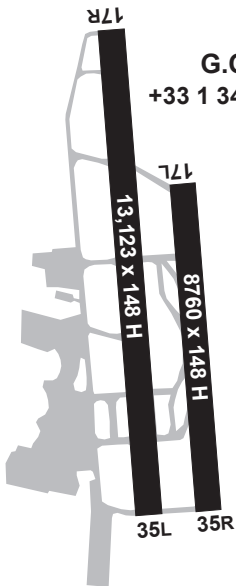

Lyon St Exupery (LFLL)

G.Ops

+33 1 3404 8000