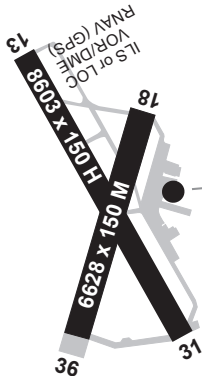

Provo (PVU)

TAC Air

ASRI 128.85

801-356-3535

3421 W MIKE JENSE PKWY
PROVO, UT 84601