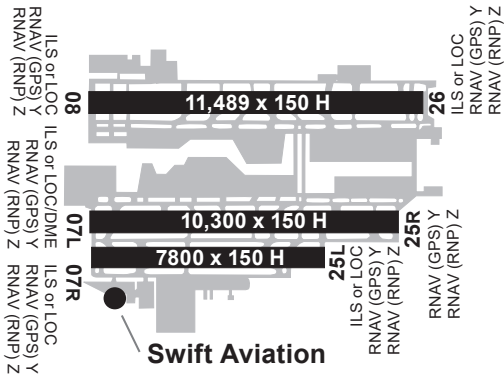

# Phoenix (PHX)

**Swift Aviation**

**Air Elite**

ASRI 132.0

**602-273-3770**

2710 E OLD TOWER RD  
PHOENIX, AZ 85034