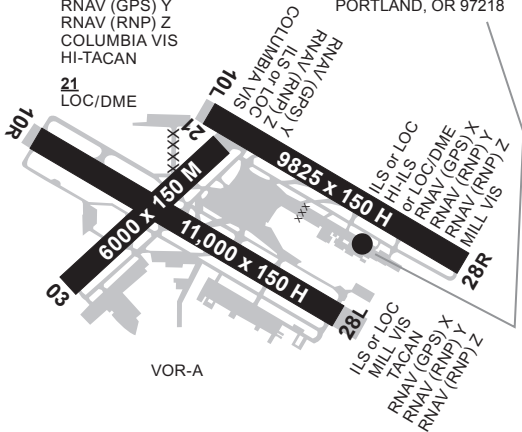

Portland (PDX)

10R

ILS or LOC
ILS (SA CAT I)
HI-ILS OR LOC/DME
ILS CAT (II & III)
RNAV (GPS) Y
RNAV (RNP) Z
COLUMBIA VIS
HI-TACAN

21

LOC/DME

Atlantic Aviation

Unicom 122.95

503-331-4220

8089 NE AIRPORT WAY
PORTLAND, OR 97218