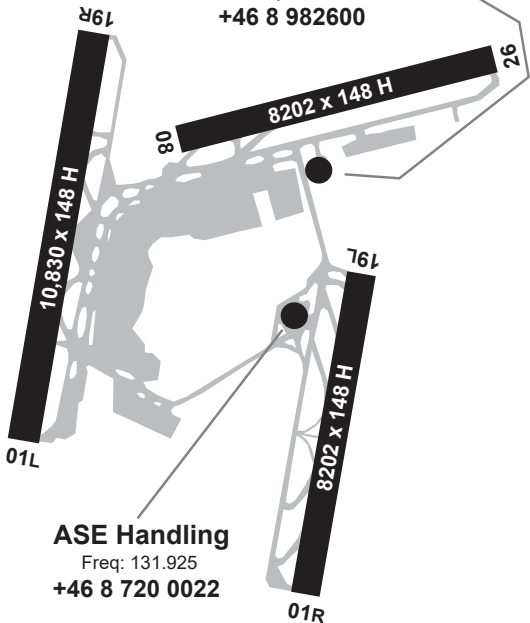

## Grafair Jet Center

Freq: 131.75  
+46 8 982600