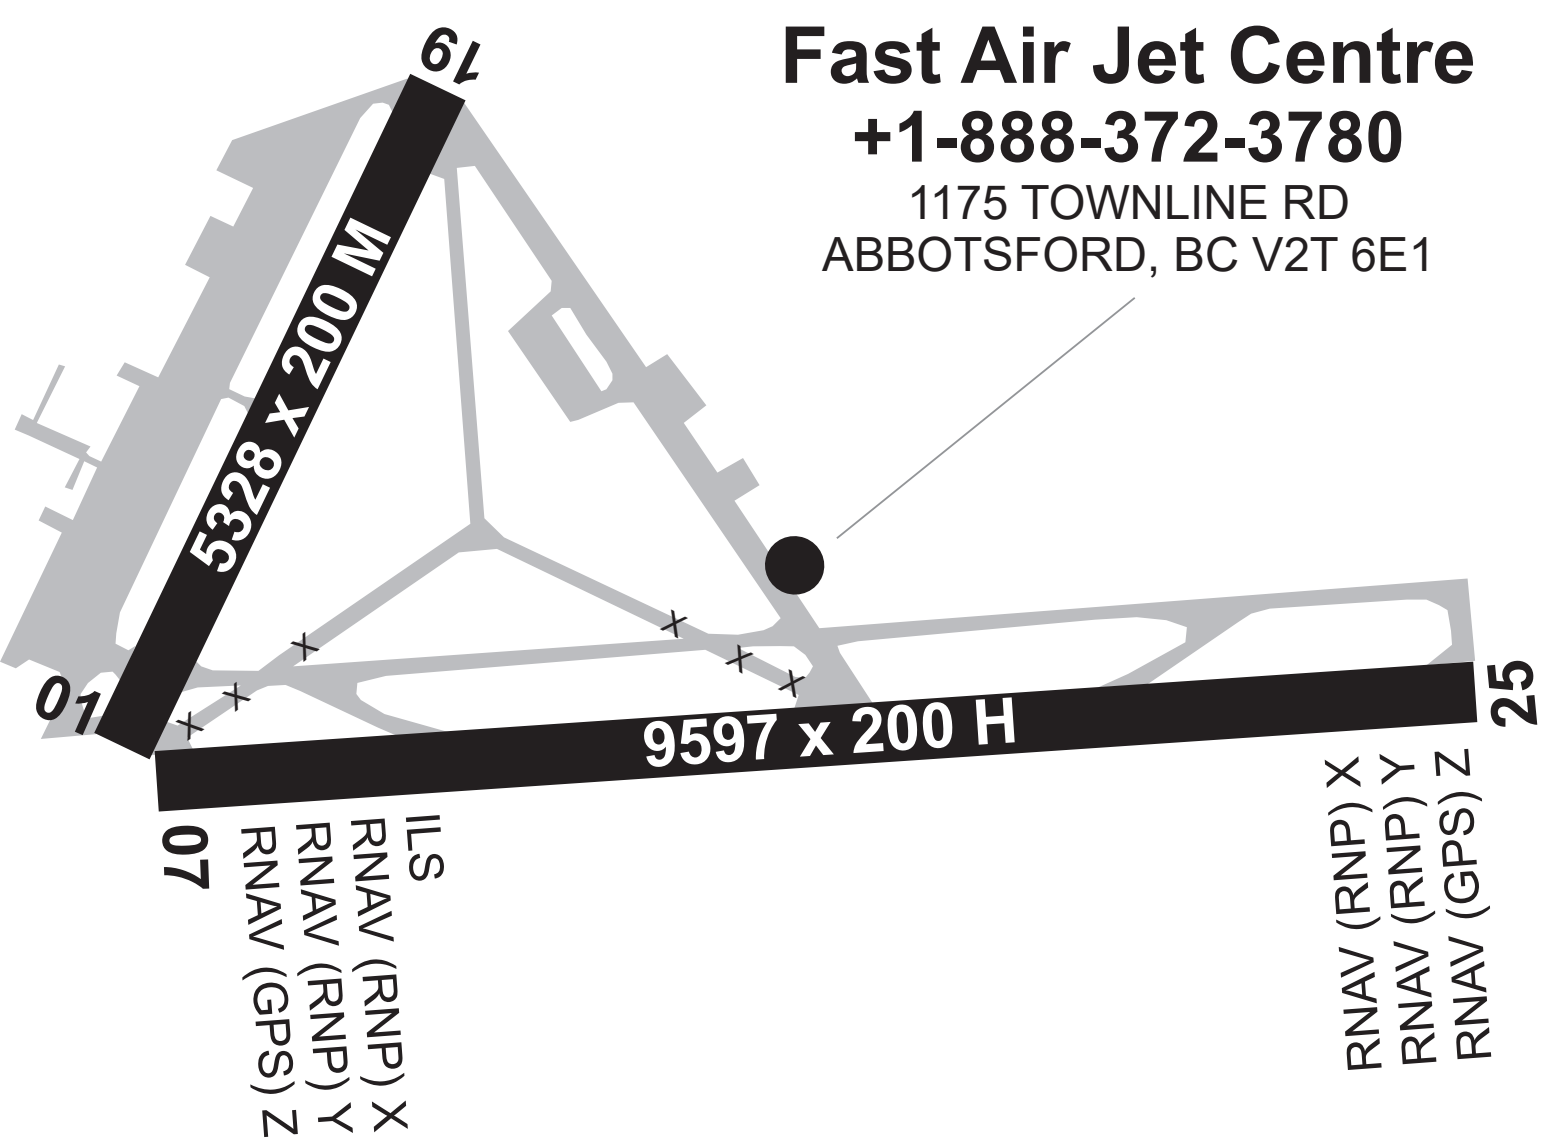

Fast Air Jet Centre

+1-888-372-3780

1175 TOWNLINE RD
ABBOTSFORD, BC V2T 6E1

5328 x 200 M

9597 x 200 H

07
ILS
RNAV (RNP) X
RNAV (RNP) Y
RNAV (GPS) Z

25
RNAV (RNP) X
RNAV (RNP) Y
RNAV (GPS) Z